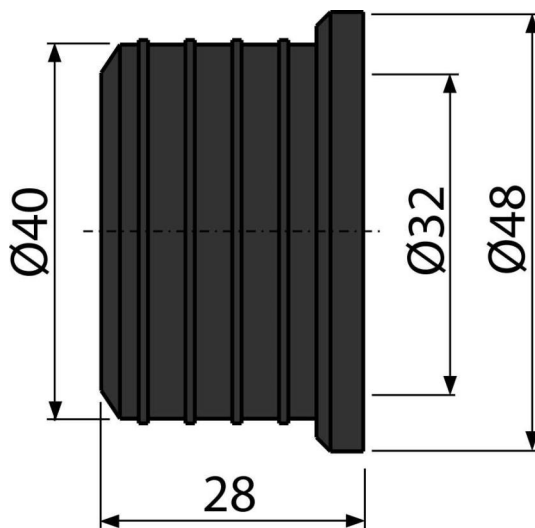

Z0003-ND

Redukcja gumowa 40/32

**Zastosowanie**

Dostosowanie do średnicy rury

Cechy

- Kolor: czarny
- Materiał: guma
- Ø40/32 mm

Zakres dostawy

- Uszczelka grzebieniowa

Numer zamówienia, Informacje logistyczne

Kod	EAN	Waga (sztuka pakowanie paleta)	Wymiary (sztuka pakowanie)	Ilość (pakowanie paleta)
Z0003-ND	8595580536596	0,03 0,03 - kg	50x30x50 - mm	1 - sz

Gwarancje
2/2 lat *