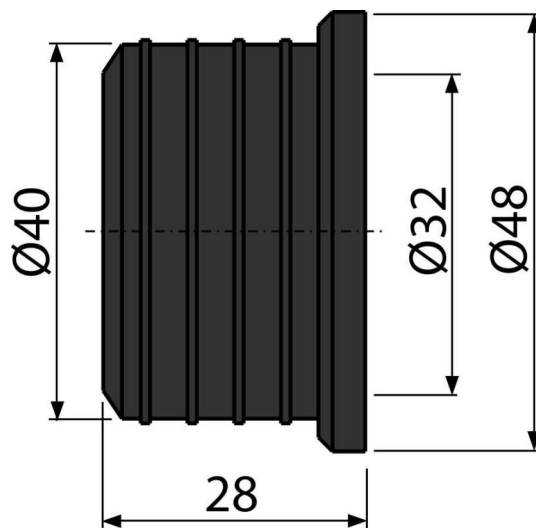

Z0003-ND

Redukcja gumowa 40/32

**Zastosowanie**

Dostosowanie do średnicy rury

Cechy

- Kolor: czarny
- Materiał: guma
- Ø40/32 mm

Zakres dostawy

- Uszczelka grzebieniowa

Numer zamówienia, Informacje logistyczne

Kod	EAN	Waga (sztuka pakowanie paleta)	Wymiary (sztuka pakowanie)	Ilość (pakowanie paleta)
Z0003-ND	8595580536596	0,03 0,03 - kg	50x30x50 - mm	1 - sz

Gwarancje

2/2 lat *