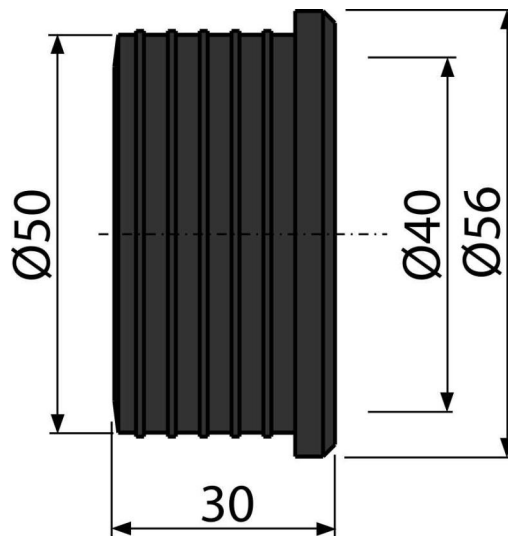

S0156-ND

Mandzsetta betét 50/40

Alkalmazás

A cső átmérőének beállításához

Jellemzők

- Szín: fekete
- Anyaga: gumi
- Ø50/40 mm

Csomag tartalma

- Szűkítő gumibetét 40/10

Rendelési szám, Logisztikai információk

Kód	EAN	Súly (db csomagolás paletta)	Méret (db csomagolás)	Mennyiség (csomagolás paletta)
S0156-ND	8595580536695	0,03 0,03 - kg	60x30x60 - mm	1 - db

Garanciák

2/2 év *