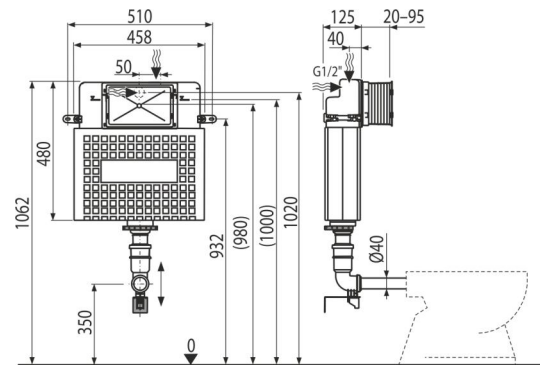

C212

WC nádrž pro zazdivání - Basicmodul KOMFORT

Použití

Pro instalaci samostatně stojících WC nebo WC pevně zabudovaných v podlaže
Pro zazdění a obezdění – mokvý proces

Vlastnosti

- Duální splachování nezávisle nastavitelné s hygienickou rezervou
- Kompatibilní se všemi ovládacími tlačítky Alca
- Konstrukce polystyrenové izolace nádržky zjednodušuje zazdivání, zabraňuje rosení na povrchu nádržky a tlumí prostup vibrací z nádržky do stavební konstrukce
- Kryt servisního otvoru zjednodušuje montáž a brání pronikání vlhkosti a nečistot
- Montážní hloubka nastavitelná v rozmezí 20–95 mm
- Montážní výška 1062 mm
- Možnost vestavby oddáleného nebo sensorového splachování
- Nádržka je vyrobena z jednoho kusu, čímž je zaručena 100% nepropustnost
- Přívod vody zezadu/shora uprostřed
- Servisní práce bez použití nářadí
- Stavební hloubka 125 mm

Rozsah dodávky

- Fixační set: vřut Ø5×40 – 5 ks, hmoždinka Ø8 – 5 ks
- Kryt servisního otvoru jednoduše zkrátitelný, vřuty 4 ks
- Nádrž s napouštěcí a vypouštěcí armaturou
- Připojovací set Ø40 pro napojení WC mísy k přívodu vody z nádrže
- Sada instalačních krytek pro ochranu připojovacích otvorů při montáži systému
- Šroubení 1/2" pro připojení vody s integrovaným rohovým ventilem Schell 1/2"-3/8"
- Teleskopické upevňovací úchyty 2 ks

Objednávací kód, Logistické informace

Kód	EAN	Hmotnost (kus balení paleta)	Rozměr (kus balení)	Množství (balení paleta)
C212	8595580537586	3,86 3,86 97,3 kg	1050×480×140 1050×140×480 mm	1 20 ks

Záruky

2/10 let

Normy

ČSN EN 14124, ČSN EN 14055

Technické parametry

- Doporučený rozsah tlaku vody 0,3-0,5 MPa
- Funkční rozsah tlaku vody 0,05-1,6 MPa
- Hygienická rezerva 3 l
- Malé spláchnutí 2,5-3,5 l
- Objem vody v nádržce 9 l
- Připojení vody zezadu nebo shora montážními otvory G1/2 "
- Standardní nastavení malého spláchnutí 3 l
- Standardní nastavení velkého spláchnutí 6 l
- Velké spláchnutí 6-9 l