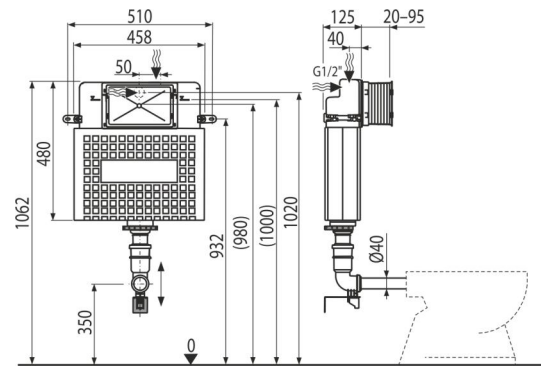

Zastosowanie

Do instalacji samodzielnie stojących WC lub mocno osadzonych w podłodze
Do zamurowania lub obmurowania – instalacja na mokro

Cechy

- Podwójne splukiwanie, niezależnie regulowane z rezerwą higieniczną
- Kompatybilny ze wszystkimi przyciskami sterującymi Alca
- Konstrukcja izolacji styropianowej upraszcza zabudowę, zapobiega kondensacji wilgoci na powierzchni zbiornika i tłumi drgania przenoszone ze zbiornika do konstrukcji budynku
- Pokrywa otworu serwisowego upraszcza montaż i zapobiega przenikaniu wilgoci oraz zanieczyszczeń
- Głębokość montażu regulowana od 20–95 mm
- Wysokość montażowa 1062 mm
- Nadaje się do montażu zdalnego sterowania pneumatycznego lub sterowania sensorowego
- Zbiornik składa się z jednego elementu, a tym samym zapewnia 100% szczelności
- Doprowadzenie wody z tyłu/z góry
- Serwis bez narzędzi
- Głębokość konstrukcji 125 mm

Zakres dostawy

- Zestaw mocujący: śruba $\varnothing 5 \times 40$ – 5 szt, kołek $\varnothing 8$ – 5 szt
- Pokrywa otworu serwisowego łatwo skracalna
- Zbiornik z zaworem spustowym i napełniającym
- Zestaw przyłączeniowy $\varnothing 40$ do podłączenia miski ustępowej ze zbiornikiem
- Zestaw zabezpieczeń do ochrony otworów montażowych podczas instalacji systemu
- Śrubunek 1/2" przyłącza wody z wbudowanym zaworem kątowym Schell 1/2" – 3/8"
- Wsporniki montażowe teleskopowe 2 szt

Numer zamówienia, Informacje logistyczne

Kod	EAN	Waga (sztuka | pakowanie | paleta)	Wymiary (sztuka | pakowanie)	Ilość (pakowanie | paleta)
C212	8595580537586	3,86 | 3,86 | 97,3 kg	1050×480×140 | 1050×140×480 mm	1 | 20 szt

Gwarancje

2/10 lat

Normy

EN 14124, EN 14055

Dane techniczne

- Zalecany zakres ciśnienia 0,3-0,5 MPa
- Funkcjonalny zakres ciśnienia wody 0,05-1,6 MPa
- Rezerwa higieniczna 3 l
- Małe splukiwanie 2,5-3,5 l
- Objętość wody w zbiorniku 9 l
- Podłączenia wody od tyłu lub od góry otworami montażowymi G1/2"
- Domyślne ustawienie małego splukiwania 3 l
- Domyślne ustawienie dużego splukiwania 6 l
- Duże splukiwanie 6-9 l