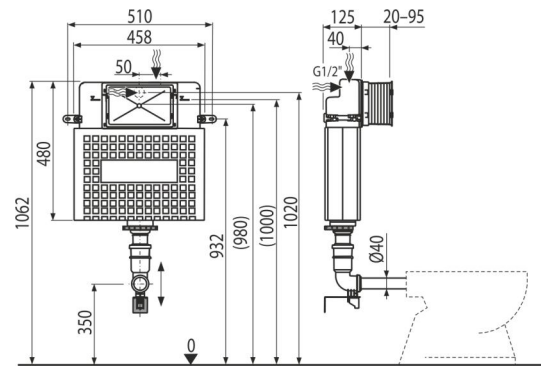

#### Caracteristici

- Acționare dublă, reglabilă independent cu rezervă de apă igienică
- Compatibile cu toate clapetele de acționare ALCA
- Construcția izolației de polistiren simplifică procesul de instalare, previne formarea condensului pe suprafața rezervorului și amortizează vibrațiile din rezervor împiedicând propagarea lor în structura clădirii
- Capacul de deschidere de serviciu simplifică asamblarea și împiedică pătrunderea umezelii și a impurităților
- Adâncime de instalare reglabilă 20-95 mm
- Înălțime de montaj 1062 mm
- Potrivit pentru montaj în cazul acționării programate sau cu senzor
- Rezervorul este turnat dintr-o singură bucată (fără îmbinări), asigurând 100% etanșeitate
- Alimentarea cu apă prin spate/partea de sus
- Întreținere simplă fără scule
- Adâncime de instalare 125 mm

#### Conținutul pachetului

- Set de fixare: șurub Ø5x40 – 5 buc, diblu Ø8 – 5 buc
- Capacul care protejează gura de acces este ușor ajustabil, șuruburi 4 buc
- Rezervor cu mecanism de alimentare și de clătire
- Set racord Ø40 pentru conectarea vasului de toaletă la rezervor
- Set de capace pentru mascarea/protejarea găurilor de conectare folosite în timpul instalării
- Conectori de 1/2" pentru robinet colțar Schell 1/2"-3/8"
- Suporturi de montaj telescopici 2 buc

#### Detalii pentru comandă, Informații logistice

Cod	EAN	Greutate (buc   ambalare   palet)	Dimensiuni (buc   ambalare)	Cantitate (ambalare   palet)
C212	8595580537586	3,86   3,86   97,3 kg	1050x480x140   1050x140x480 mm	1   20 buc

#### Parametrii tehnici

- Presiune apă recomandată 0,3-0,5 MPa
- Presiune apă suportată 0,05-1,6 MPa
- Rezervă pentru clătire igienică 3 l
- Clătire mică 2,5-3,5 l
- Volumul de apă în cisterne 9 l
- Racordare din spate sau de sus prin găurile de montaj G1/2 "
- Setare implicită pentru clătire mică 3 l
- Setare implicită pentru clătire mare 6 l
- Clătire mare 6-9 l