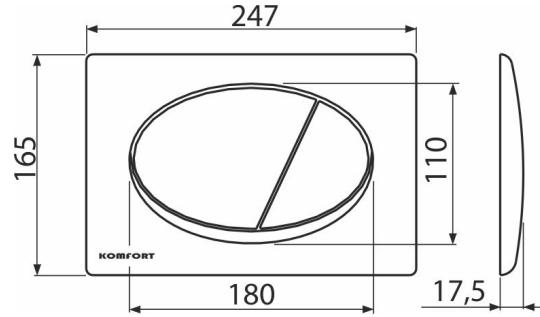

C70

Ovládací tlačítko pro WC moduly, bílá

Použití

Pro předstěnové instalační systémy a WC nádrže pro zazdění

Vlastnosti

- Dvoučinné mechanické splachování
- Kompatibilní pro všechny předstěnové instalační systémy a nádrže pro zazdění Alca
- Materiál: plast
- Povrchová úprava: bílá

Rozsah dodávky

- Šablona pro nastavení šroubů tlačítek
- Šroub mechanismu 2 ks
- Tlačítko
- Upevňovací rámeček tlačítka
- Závitová úchytka rámečku tlačítka 2 ks

Objednávací kód, Logistické informace

Kód	EAN	Hmotnost (kus balení paleta)	Rozměr (kus balení)	Množství (balení paleta)
C70	8595580537616	0,42 10,55 315,4 kg	250×40×175 595×245×395 mm	25 700 ks