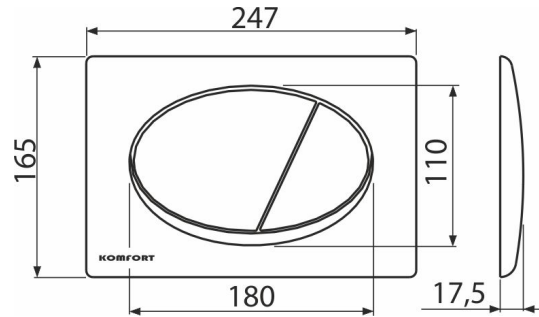

C70

Betätigungsplatte für Vorwandinstallationssysteme, Weiß

Anwendung

Für Vorwandinstallationssysteme und die Toilettenkasten für Einmauerung

Eigenschaften

- Doppelspülung
- Kompatibel mit allen Montageelementen und UP-Spülkasten Alca
- das Material: Kunststoff
- die Oberflächenbehandlung: weiß

Verpackungsinhalt

- Vorlage zum Einstellen der Betätigungsplattenschrauben
- Schrauben des Mechanismus 2 Stück
- die Taste
- Befestigungsrahmen für Betätigungsplatte
- Gewindegriff des Rahmens zu Betätigungsplatte - 2 Stück

Bestellnummer, Logistische Informationen

Code	EAN	Gewicht (stück | menge | palette)	Maße (stück | menge)	Verpackung (menge | palette)
C70	8595580537616	0,42 | 10,55 | 315,4 kg	250x40x175 | 595x245x395 mm	25 | 700 Stk.

Die Garantien **Zoll code**
2/2 jahre 39269097

Technische Parameter

- die Betätigungskraft < 20 N