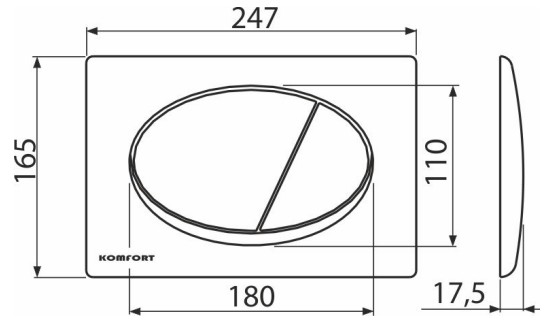

## C70

Flush plate for pre-wall installation systems, white

### Order number, Logistic information

| Code | EAN           | Weight<br>(piece   packing   palett) | Dimensions<br>(piece   packing) | Quantity<br>(packing   palett) |
|------|---------------|--------------------------------------|---------------------------------|--------------------------------|
| C70  | 8595580537616 | 0,42   10,55   315,4 kg              | 250×40×175   595×245×395 mm     | 25   700 pcs                   |