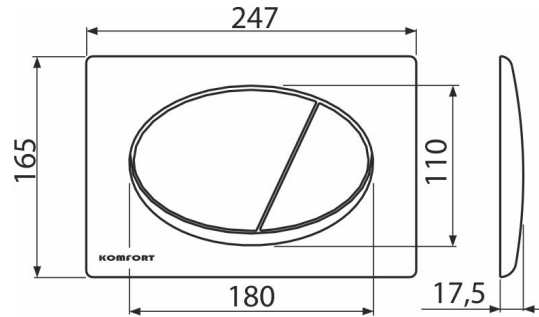

C70

Przycisk sterujący do systemów podtynkowych, biały-połysk

Zastosowanie

Do systemów instalacyjnych i zbiorników toalet do wmurowania

Cechy

- Podwójne spłukiwanie mechaniczne
- Kompatybilny ze wszystkimi systemami instalacyjnymi i zbiornikami do zamurowania Alca
- Materiał: plastik
- Wykończenie: biały

Zakres dostawy

- Szablon do regulacji śrub przycisku
- Śruby mechanizmu – 2 szt
- Przycisk
- Ramka mocująca przycisk
- Gwintowany uchwyty ramki 2 szt

Numer zamówienia, Informacje logistyczne

Kod	EAN	Waga (sztuka pakowanie paleta)	Wymiary (sztuka pakowanie)	Ilość (pakowanie paleta)
C70	8595580537616	0,42 10,55 315,4 kg	250x40x175 595x245x395 mm	25 700 szt