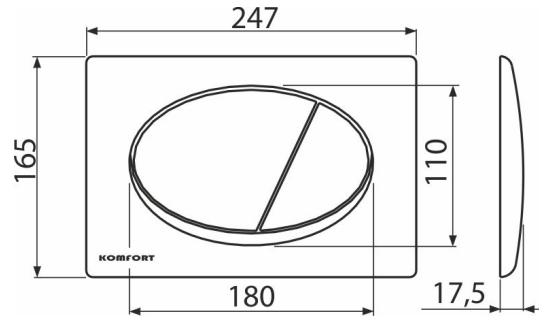

C70

Clapetă de acționare pentru rezervor încadrat, alb

Aplicație

Pentru rezervoarele WC încadrate

Caracteristici

- Acționare dublă
- Compatibil cu toate cadrele de montaj și rezervoarele WC încadrate Alca
- Material: plastic
- Finisaj de suprafață: alb

Conținutul pachetului

- Șablon pentru configurarea corectă a clapetei de acționare
- Șurub pentru fixare mecanism 2 buc
- Clapetă de acționare
- Fixarea cadrului clapetei de acționare
- Clemă cu filet pentru cadru 2 buc

Detalii pentru comandă, Informații logistice

Cod	EAN	Greutate (buc ambalare palet)	Dimensiuni (buc ambalare)	Cantitate (ambalare palet)
C70	8595580537616	0,42 10,55 315,4 kg	250x40x175 595x245x395 mm	25 700 buc