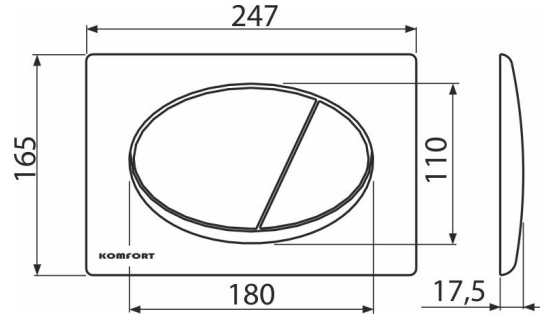

C70

Clapetă de acționare pentru rezervor încadrat, alb

Aplicație

Pentru rezervoarele WC încadrate

Caracteristici

- Acționare dublă
- Compatibil cu toate cadrele de montaj și rezervoarele WC încadrate Alca
- Material: plastic
- Finisaj de suprafață: alb

Conținutul pachetului

- Șablon pentru configurarea corectă a clapetei de acționare
- Șurub pentru fixare mecanism 2 buc
- Clapetă de acționare
- Fixarea cadrului clapetei de acționare
- Clemă cu filet pentru cadru 2 buc

Detalii pentru comandă, Informații logistice

Cod	EAN	Greutate (buc ambalare palet)	Dimensiuni (buc ambalare)	Cantitate (ambalare palet)
C70	8595580537616	0,42 10,55 315,4 kg	250x40x175 595x245x395 mm	25 700 buc