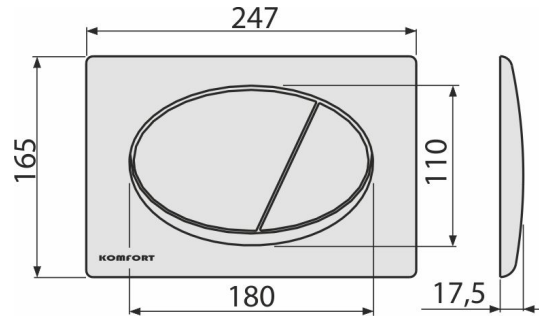

C71

Ovládací tlačítko pro WC moduly, chrom-lesk

Použití

Pro předstěnové instalační systémy a WC nádrže pro zazdění

Vlastnosti

- Dvoučinné mechanické splachování
- Kompatibilní pro všechny předstěnové instalační systémy a nádrže pro zazdění Alca
- Materiál: plast
- Povrchová úprava: chrom lesk

Rozsah dodávky

- Šablona pro nastavení šroubů tlačítek
- Šroub mechanismu 2 ks
- Tlačítko
- Upevňovací rámeček tlačítka
- Závitová úchytka rámečku tlačítka 2 ks

Objednávací kód, Logistické informace

| Kód | EAN | Hmotnost (kus balení paleta) | Rozměr (kus balení) | Množství (balení paleta) |
|-----|---------------|-------------------------------------|-----------------------------|-------------------------------|
| C71 | 8595580537623 | 0,35 8,66 262,6 kg | 250×40×175 595×245×395 mm | 25 700 ks |