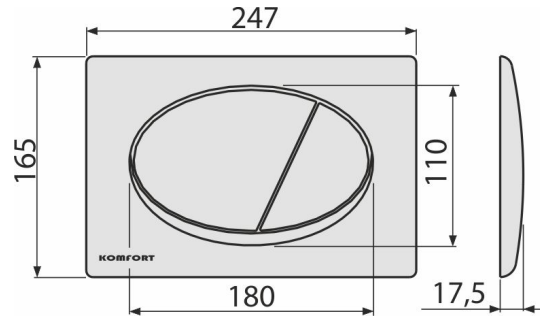

C71

Ovládací tlačítko pro WC moduly, chrom-lesk

Použití

Pro předstěnové instalační systémy a WC nádrže pro zazdění

Vlastnosti

- Dvoučinné mechanické splachování
- Kompatibilní pro všechny předstěnové instalační systémy a nádrže pro zazdění Alca
- Materiál: plast
- Povrchová úprava: chrom lesk

Rozsah dodávky

- Šablona pro nastavení šroubů tlačítek
- Šroub mechanismu 2 ks
- Tlačítko
- Upevňovací rámeček tlačítka
- Závitová úchytka rámečku tlačítka 2 ks

Objednávací kód, Logistické informace

Kód	EAN	Hmotnost (kus balení paleta)	Rozměr (kus balení)	Množství (balení paleta)
C71	8595580537623	0,35 8,66 262,6 kg	250×40×175 595×245×395 mm	25 700 ks