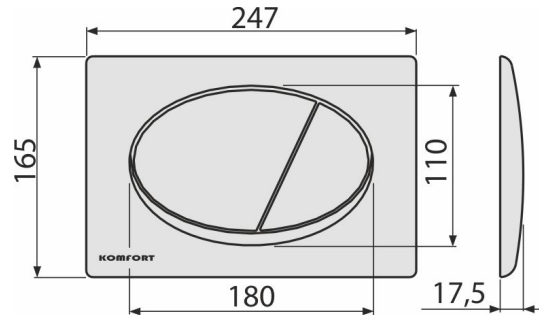

C71

Betätigungsplatte für Vorwandinstallationssysteme, Chrom-Glanz

Anwendung

Für Vorwandinstallationssysteme und die Toilettenkasten für Einmauerung

Eigenschaften

- Doppelspülung
- Kompatibel mit allen Montageelementen und UP-Spülkasten Alca
- das Material: Kunststoff
- Oberflächenbehandlung: Chrom - Glanz

Verpackungsinhalt

- Vorlage zum Einstellen der Betätigungsplattenschrauben
- Schrauben des Mechanismus 2 Stück
- die Taste
- Befestigungsrahmen für Betätigungsplatte
- Gewindegriff des Rahmens zu Betätigungsplatte - 2 Stück

Bestellnummer, Logistische Informationen

Code	EAN	Gewicht (stück | menge | palette)	Maße (stück | menge)	Verpackung (menge | palette)
C71	8595580537623	0,35 | 8,66 | 262,6 kg	250x40x175 | 595x245x395 mm	25 | 700 Stk.

Die Garantien

2/2 jahre

Technische Parameter

- die Betätigungskraft < 20 N