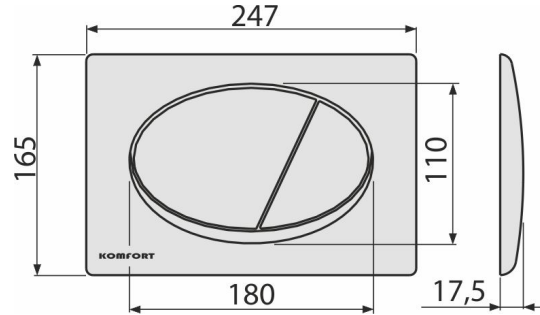

C71

Przycisk sterujący do systemów podtynkowych, chrom-połysk

Zastosowanie

Do systemów instalacyjnych i zbiorników toalet do wmurowania

Cechy

- Podwójne splukiwanie mechaniczne
- Kompatybilny ze wszystkimi systemami instalacyjnymi i zbiornikami do zamurowania Alca
- Materiał: plastik
- Wykończenie: chrom-połysk

Zakres dostawy

- Szablon do regulacji śrub przycisku
- Śruby mechanizmu – 2 szt
- Przycisk
- Ramka mocująca przycisk
- Gwintowany uchwyt ramki 2 szt

Numer zamówienia, Informacje logistyczne

Kod	EAN	Waga (sztuka pakowanie paleta)	Wymiary (sztuka pakowanie)	Ilość (pakowanie paleta)
C71	8595580537623	0,35 8,66 262,6 kg	250x40x175 595x245x395 mm	25 700 szt