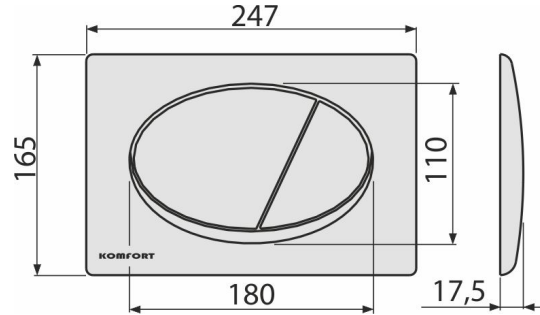

C71

Clapetă de acționare pentru rezervor încadrat, cromat-lucios

Aplicație

Pentru rezervoarele WC încadrate

Caracteristici

- Acționare dublă
- Compatibil cu toate cadrele de montaj și rezervoarele WC încadrate Alca
- Material: plastic
- Finisaj de suprafață: crom lucios

Conținutul pachetului

- Șablon pentru configurarea corectă a clapetei de acționare
- Șurub pentru fixare mecanism 2 buc
- Clapetă de acționare
- Fixarea cadrului clapetei de acționare
- Clemă cu filet pentru cadru 2 buc

Detalii pentru comandă, Informații logistice

Cod	EAN	Greutate (buc | ambalare | palet)	Dimensiuni (buc | ambalare)	Cantitate (ambalare | palet)
C71	8595580537623	0,35 | 8,66 | 262,6 kg	250x40x175 | 595x245x395 mm	25 | 700 buc

Garanție

2/2 ani

Parametrii tehnici

- Forță de operare < 20 N