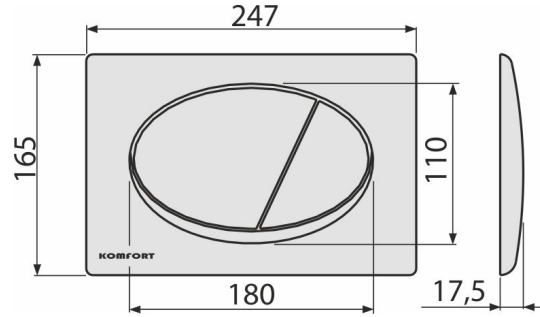

C71

Clapetă de acționare pentru rezervor încadrat, cromat-lucios

Aplicație

Pentru rezervoarele WC încadrate

Caracteristici

- Acționare dublă
- Compatibil cu toate cadrele de montaj și rezervoarele WC încadrate Alca
- Material: plastic
- Finisaj de suprafață: crom lucios

Detalii pentru comandă, Informații logistice

Cod	EAN	Greutate (buc ambalare palet)	Dimensiuni (buc ambalare)	Cantitate (ambalare palet)
C71	8595580537623	0,35 8,66 262,6 kg	250x40x175 595x245x395 mm	25 700 buc