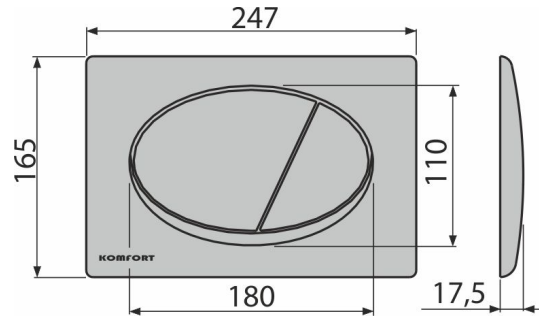

C72

Ovládací tlačítko pro WC moduly, chrom-mat

Použití

Pro předstěnové instalační systémy a WC nádrže pro zazdění

Vlastnosti

- Dvoučinné mechanické splachování
- Kompatibilní pro všechny předstěnové instalační systémy a nádrže pro zazdění Alca
- Materiál: plast
- Povrchová úprava: chrom mat

Rozsah dodávky

- Šablona pro nastavení šroubů tlačítek
- Šroub mechanismu 2 ks
- Tlačítko
- Upevňovací rámeček tlačítka
- Závitová úchytka rámečku tlačítka 2 ks

Objednávací kód, Logistické informace

Kód	EAN	Hmotnost (kus balení paleta)	Rozměr (kus balení)	Množství (balení paleta)
C72	8595580537630	0,43 10,65 318,2 kg	250×40×175 595×245×395 mm	25 700 ks