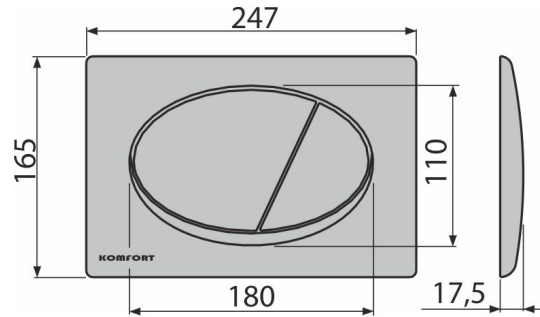

C72

Ovládací tlačítko pro WC moduly, chrom-mat

Použití

Pro předstěnové instalační systémy a WC nádrže pro zazdění

Vlastnosti

- Dvoučinné mechanické splachování
- Kompatibilní pro všechny předstěnové instalační systémy a nádrže pro zazdění Alca
- Materiál: plast
- Povrchová úprava: chrom mat

Rozsah dodávky

- Šablona pro nastavení šroubů tlačítek
- Šroub mechanismu 2 ks
- Tlačítko
- Upevňovací rámeček tlačítka
- Závitová úchytky rámečku tlačítka 2 ks

Objednávací kód, Logistické informace

Kód	EAN	Hmotnost (kus balení paleta)	Rozměr (kus balení)	Množství (balení paleta)
C72	8595580537630	0,43 10,65 318,2 kg	250×40×175 595×245×395 mm	25 700 ks