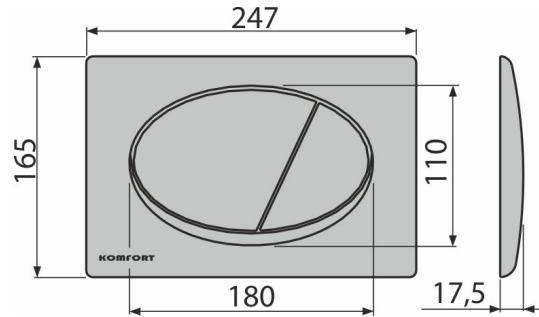

C72

Betätigungsplatte für Vorwandinstallationssysteme, Chrom-Matt

Anwendung

Für Vorwandinstallationssysteme und die Toilettenkasten für Einmauerung

Eigenschaften

- Doppelspülung
- Kompatibel mit allen Montageelementen und UP-Spülkasten Alca
- das Material: Kunststoff
- Oberflächenbehandlung: Chrom - Matt

Verpackungsinhalt

- Vorlage zum Einstellen der Betätigungsplattenschrauben
- Schrauben des Mechanismus 2 Stück
- die Taste
- Befestigungsrahmen für Betätigungsplatte
- Gewindegriff des Rahmens zu Betätigungsplatte - 2 Stück

Bestellnummer, Logistische Informationen

Code	EAN	Gewicht (stück menge palette)	Maße (stück menge)	Verpackung (menge palette)
C72	8595580537630	0,43 10,65 318,2 kg	250x40x175 595x245x395 mm	25 700 Stk.