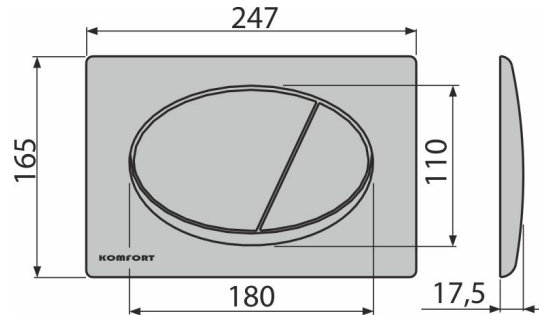

C72

Betätigungsplatte für Vorwandinstallationssysteme, Chrom-Matt

Anwendung

Für Vorwandinstallationssysteme und die Toilettenkasten für Einmauerung

Eigenschaften

- Doppelspülung
- Kompatibel mit allen Montageelementen und UP-Spülkasten Alca
- das Material: Kunststoff
- Oberflächenbehandlung: Chrom - Matt

Verpackungsinhalt

- Vorlage zum Einstellen der Betätigungsplattenschrauben
- Schrauben des Mechanismus 2 Stück
- die Taste
- Befestigungsrahmen für Betätigungsplatte
- Gewindegriff des Rahmens zu Betätigungsplatte - 2 Stück

Bestellnummer, Logistische Informationen

Code	EAN	Gewicht (stück | menge | palette)	Maße (stück | menge)	Verpackung (menge | palette)
C72	8595580537630	0,43 | 10,65 | 318,2 kg	250x40x175 | 595x245x395 mm	25 | 700 Stk.

Die Garantien   Zoll code
2/2 jahre   39269097

Technische Parameter

- die Betätigungskraft < 20 N