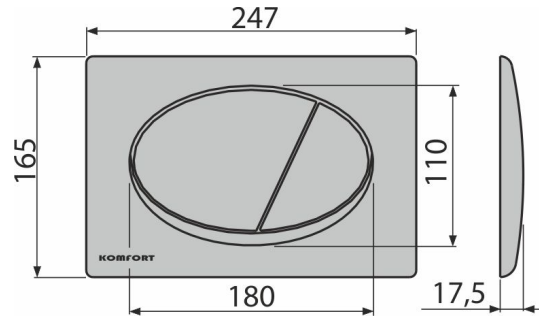

C72

Przycisk sterujący do systemów podtynkowych, chrom-mat

Zastosowanie

Do systemów instalacyjnych i zbiorników toalet do wmurowania

Cechy

- Podwójne spłukiwanie mechaniczne
- Kompatybilny ze wszystkimi systemami instalacyjnymi i zbiornikami do zamurowania Alca
- Materiał: plastik
- Wykończenie: chrom-połysk

Zakres dostawy

- Szablon do regulacji śrub przycisku
- Śruby mechanizmu – 2 szt
- Przycisk
- Ramka mocująca przycisk
- Gwintowany uchwyt ramki 2 szt

Numer zamówienia, Informacje logistyczne

Kod	EAN	Waga (sztuka pakowanie paleta)	Wymiary (sztuka pakowanie)	Ilość (pakowanie paleta)
C72	8595580537630	0,43 10,65 318,2 kg	250×40×175 595×245×395 mm	25 700 szt