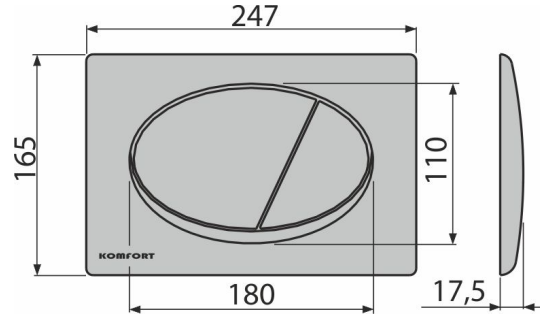

C72

Przycisk sterujący do systemów podtynkowych, chrom-mat

Zastosowanie

Do systemów instalacyjnych i zbiorników toalet do wmurowania

Cechy

- Podwójne spłukiwanie mechaniczne
- Kompatybilny ze wszystkimi systemami instalacyjnymi i zbiornikami do zamurowania Alca
- Materiał: plastik
- Wykończenie: chrom-połysk

Zakres dostawy

- Szablon do regulacji śrub przycisku
- Śruby mechanizmu – 2 szt
- Przycisk
- Ramka mocująca przycisk
- Gwintowany uchwyt ramki 2 szt

Numer zamówienia, Informacje logistyczne

Kod	EAN	Waga (sztuka | pakowanie | paleta)	Wymiary (sztuka | pakowanie)	Ilość (pakowanie | paleta)
C72	8595580537630	0,43 | 10,65 | 318,2 kg	250x40x175 | 595x245x395 mm	25 | 700 szt

Gwarancje

2/2 lat

Kod celny

39269097

Dane techniczne

- Siła robocza < 20 N