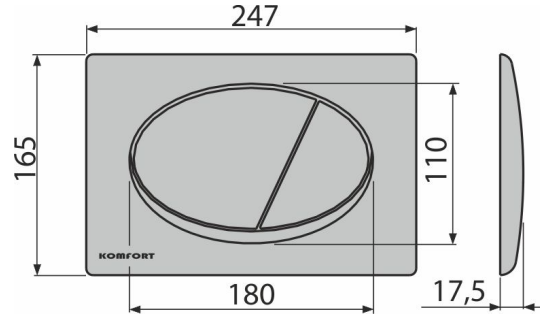

C72

Clapetă de acționare pentru rezervor încadrat, cromat-mat

Aplicație

Pentru rezervoarele WC încadrate

Caracteristici

- Acționare dublă
- Compatibil cu toate cadrele de montaj și rezervoarele WC încadrate Alca
- Material: plastic
- Finisaj: crom-mat

Detalii pentru comandă, Informații logistice

Cod	EAN	Greutate (buc ambalare palet)	Dimensiuni (buc ambalare)	Cantitate (ambalare palet)
C72	8595580537630	0,43 10,65 318,2 kg	250x40x175 595x245x395 mm	25 700 buc