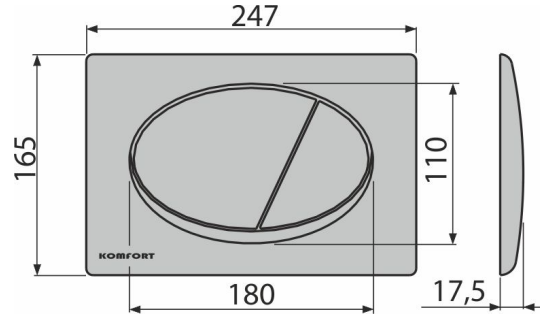

C72

Clapetă de acționare pentru rezervor încadrat, cromat-mat

Aplicație

Pentru rezervoarele WC încadrate

Caracteristici

- Acționare dublă
- Compatibil cu toate cadrele de montaj și rezervoarele WC încadrate Alca
- Material: plastic
- Finisaj: crom-mat

Detalii pentru comandă, Informații logistice

Cod	EAN	Greutate (buc ambalare palet)	Dimensiuni (buc ambalare)	Cantitate (ambalare palet)
C72	8595580537630	0,43 10,65 318,2 kg	250×40×175 595×245×395 mm	25 700 buc