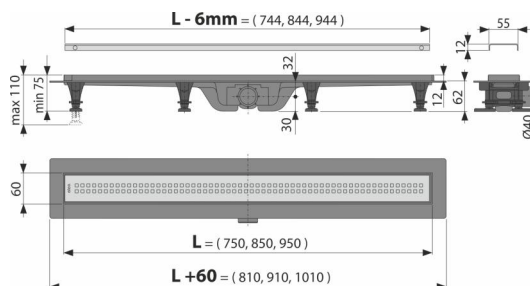

APZ9-950M Simple

Canal de scurgere pentru duș cu margine pentru grătar perforat

Aplicație

- Acces pentru scaune cu rotile
- Pentru evacuarea apei din incinta de duș
- Pentru instalarea în spații deschise sau lângă peretele zonei de duș
- Pentru folosire în interior

Caracteristici

- Conexiune impermeabilă între canalul de scurgere și hidroizolație
- Sifonul combinat (propria soluție de brevet protejat) oferă protecție împotriva mirosurilor din canalizare, chiar în condiții de evaporare completă a apei
- Material: polipropilena umplută cu talc rezistentă la șocuri mecanice, chimice sau termice
- Sifonul se poate curăța complet, până la țeava de evacuare
- Sunt fabricate din plastic extrem de rezistent la îngheț și la chimicale
- Grătarul este inclus
- Bandă adezivă pentru hidroizolare de calitate
- Înălțimea de instalare de la 62 mm
- Suportți de susținere ajustabili 0–35 mm care ușurează instalarea și permit reglajul la nivelul de înălțime necesar
- rezistență sporită împotriva produselor chimice

Conținutul pachetului

- Cârlig
- Set de fixare pentru picioarele reglabile: șurub 4,2x9,5 – 8 buc
- Set de fixare: șurub Ø4,2x38 – 8 buc, diblu Ø8 – 8 buc
- Sifon anti miros combinat SMART
- Grătar din oțel inoxidabil perforat Simple 9 mat cu peliculă protectoare
- Bandă autoadezivă pentru hidroizolație
- Picioare reglabile pe înălțime 4 buc
- Canal de scurgere liniar

Garanție Norme
2/6 ani * EN 1253

Parametrii tehnici

- Înălțime totală de instalare 75-110 mm
- Grosimea minimă a betonului 62 mm
- Rezistența sifonului anti-miros la presiune 640 Pa
- Diametru evacuare 40 mm
- Debit de apă admis de grătar 28 l/min
- Clasa de sarcină – K3 300 kg
- Sifon anti miros cu garnitură de etanșare 29 mm