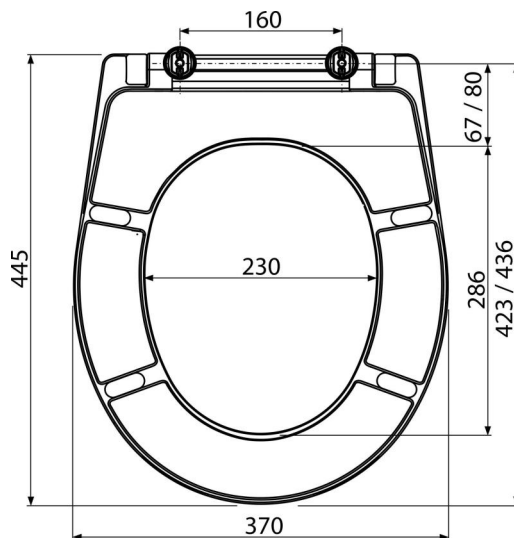

A601

Тоалетна седалка Duroplast

Приложение

За тоалетни чинии според таблицата за съвместимост

Характеристики

- Цветоустойчив материал
- Цвят: бял
- Напълно метални панти
- Материал: дуропласт с антибактериални свойства (постигнат чрез сребърни съединения)
- Опростена система за затягане за бърз и лесен монтаж

Обхват на доставката

- Панти R096
- Тоалетна седалка

Продуктов код, Логистична информация

Код	EAN	Тегло (брой опаковка палет)	Размери (брой опаковка)	Количество (опаковка палет)
A601	8595580537753	2,16 10,81 279,4 кг	375x462x57 475x385x295 мм	5 120 бр