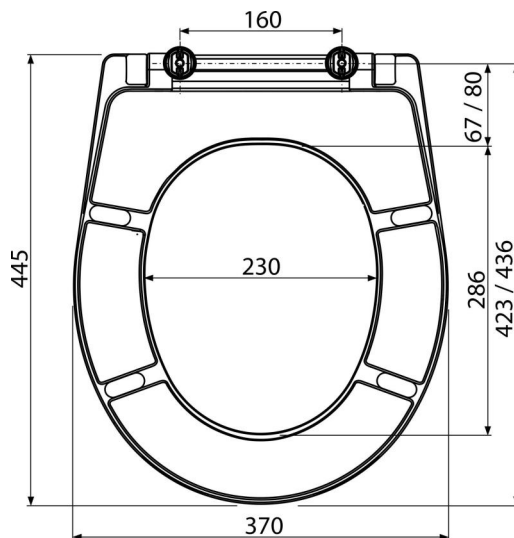

**A601****WC sedátko Duroplast****Použití**

Pro WC mísy dle tabulky kompatibility

**Vlastnosti**

- Barevně stálý materiál
- Barva: bílá
- Kovové panty
- Materiál: duroplast s antibakteriálními vlastnostmi (zajištěny obsahem sloučenin stříbra)
- Rychloupínací systém pro rychlou a jednoduchou instalaci

**Rozsah dodávky**

- Panty P096
- Sedátko

**Objednací kód, Logistické informace**

Kód	EAN	Hmotnost (kus   balení   paleta)	Rozměr (kus   balení)	Množství (balení   paleta)
A601	8595580537753	2,16   10,81   279,4 kg	375×462×57   475×385×295 mm	5   120 ks