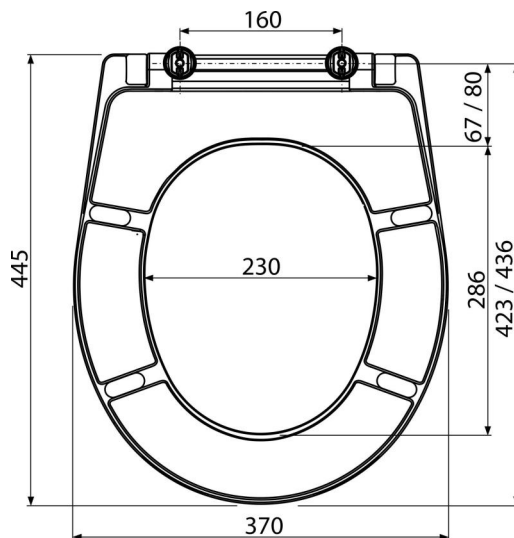

A601

Deska sedesowa Duroplast

**Zastosowanie**

Do WC misek według tabel zgodności

Cechy

- Materiał odporny na zmianę koloru
- Kolor: biały
- Metalowe zawiasy
- Materiał: termoutwardzalny o właściwościach antybakteryjnych (związki zawierające srebro)
- System do szybkiej i łatwej instalacji

Zakres dostawy

- Zawiasy P096
- Deska sedesowa

Numer zamówienia, Informacje logistyczne

Kod	EAN	Waga (sztuka pakowanie paleta)	Wymiary (sztuka pakowanie)	Ilość (pakowanie paleta)
A601	8595580537753	2,16 10,81 279,4 kg	375x462x57 475x385x295 mm	5 120 szt