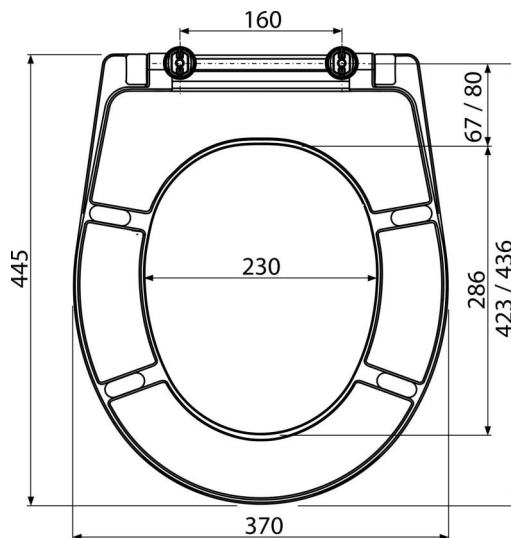

A601**Capac WC Duroplast****Aplicație**

Pentru vase WC în conformitate cu tabelele de compatibilitate

Caracteristici

- Material rezistent la decolorare
- Culoare: alb
- Sistem de fixare complet metalic
- Material: duroplast cu proprietăți antibacteriene (compuși de argint)
- Sistem de înfiletare simplu pentru instalare rapidă

Conținutul pachetului

- Balamale P096
- Capac WC

Detalii pentru comandă, Informații logistice

Cod	EAN	Greutate (buc ambalare palet)	Dimensiuni (buc ambalare)	Cantitate (ambalare palet)
A601	8595580537753	2,5000 14,9400 0,0000 kg	375×462×57 475×385×295 mm	5 120 buc