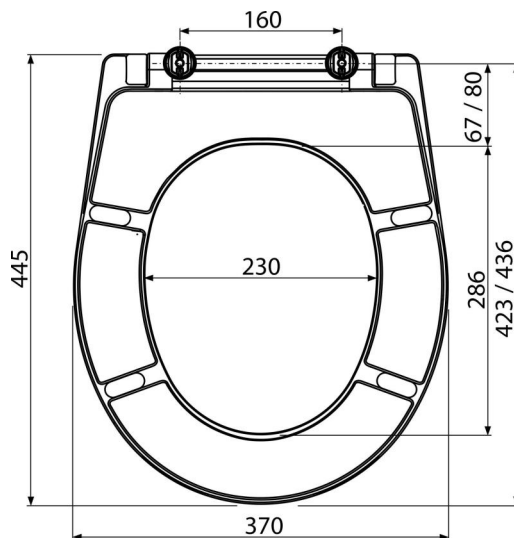

A601

Capac WC Duroplast

Aplicație

Pentru vase WC în conformitate cu tabelele de compatibilitate

Caracteristici

- Material rezistent la decolorare
- Culoare: alb
- Sistem de fixare complet metalic
- Material: duroplast cu proprietăți antibacteriene (compuși de argint)
- Sistem de înfiletare simplu pentru instalare rapidă

Conținutul pachetului

- Balamale P096
- Capac WC

Detalii pentru comandă, Informații logistice

Cod	EAN	Greutate (buc ambalare palet)	Dimensiuni (buc ambalare)	Cantitate (ambalare palet)
A601	8595580537753	3,33 16,67 420,1 kg	375×462×57 475×385×295 mm	5 120 buc