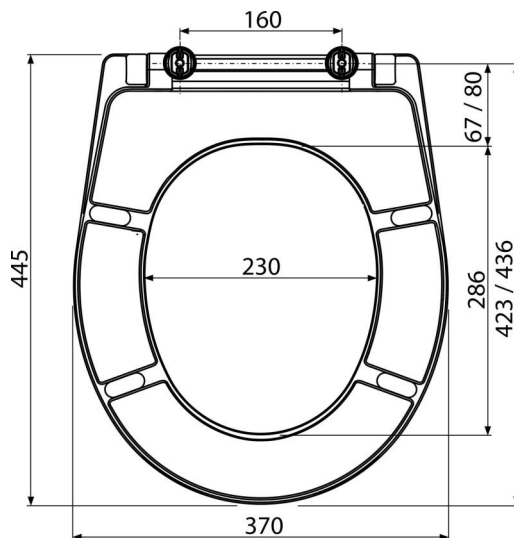

**A601****Capac WC Duroplast****Aplicație**

Pentru vase WC în conformitate cu tabelele de compatibilitate

**Caracteristici**

- Material rezistent la decolorare
- Culoare: alb
- Sistem de fixare complet metalic
- Material: duroplast cu proprietăți antibacteriene (compuși de argint)
- Sistem de înfiletare simplu pentru instalare rapidă

**Conținutul pachetului**

- Balamale P096
- Capac WC

**Detalii pentru comandă, Informații logistice**

Cod	EAN	Greutate (buc   ambalare   palet)	Dimensiuni (buc   ambalare)	Cantitate (ambalare   palet)
A601	8595580537753	2,16   10,81   279,4 kg	375×462×57   475×385×295 mm	5   120 buc