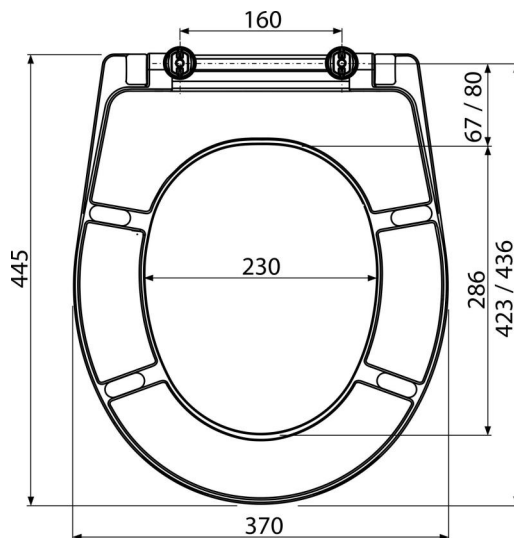

A601

Capac WC Duroplast

Aplicație

Pentru vase WC în conformitate cu tabelele de compatibilitate

Caracteristici

- Material rezistent la decolorare
- Culoare: alb
- Sistem de fixare complet metalic
- Material: duroplast cu proprietăți antibacteriene (compuși de argint)
- Sistem de înfiletare simplu pentru instalare rapidă

Conținutul pachetului

- Balamale P096
- Capac WC

Detalii pentru comandă, Informații logistice

Cod	EAN	Greutate (buc ambalare palet)	Dimensiuni (buc ambalare)	Cantitate (ambalare palet)
A601	8595580537753	2,16 10,81 279,4 kg	375×462×57 475×385×295 mm	5 120 buc