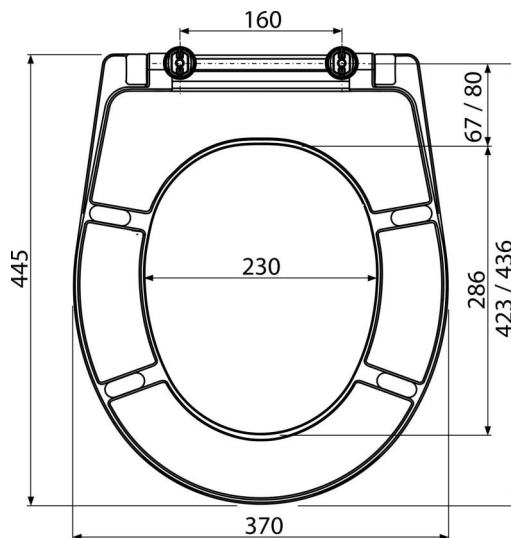

A601

Сиденье для унитаза Дюропласт

Область применения

Для унитазов в соответствии с таблицей совместимости

Характеристика

- Стабильный цвет материала
- Цвет: белый
- Металлические петли
- Материал: дюропласт с антибактериальными свойствами (благодаря содержанию соединений серебра)
- Быстроразъемная система для быстрой и легкой установки

Содержание комплекта

- Петли R096
- Сиденье для унитаза

Код заказа, Логистическая информация

Код	EAN	Вес (шт упаковка паллета)	Размеры (шт упаковка)	Количество (упаковка паллета)
A601	8595580537753	2,16 10,81 279,4 кг	375x462x57 475x385x295 мм	5 120 шт