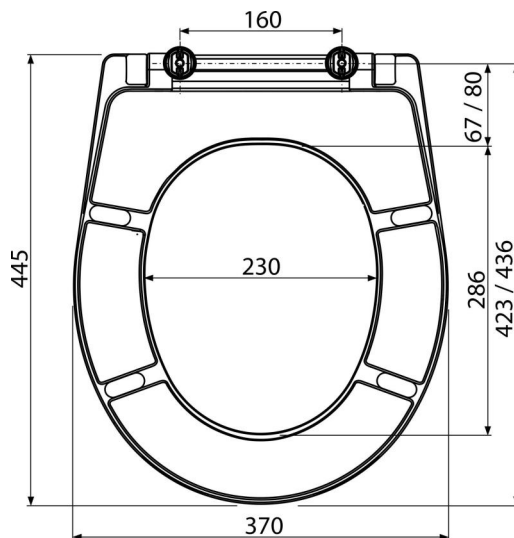

A601**WC sedátko Duroplast****Použitie**

Pre WC misy podľa tabuľky kompatibility

Vlastnosti

- Farebne stály materiál
- Farba: biela
- Kovové pánty
- Materiál: duroplast s antibakteriálnymi vlastnosťami (zabezpečené obsahom zlúčenín striebra)
- Rýchloupínací systém pre rýchlu a jednoduchú inštaláciu

Rozsah dodávky

- Pánty P096
- WC sedátko

Objednací kód, Logistické informácie

Kód	EAN	Hmotnosť (kus balenie paleta)	Rozmer (kus balenie)	Množstvo (balenie paleta)
A601	8595580537753	2,16 10,81 279,4 kg	375×462×57 475×385×295 mm	5 120 ks