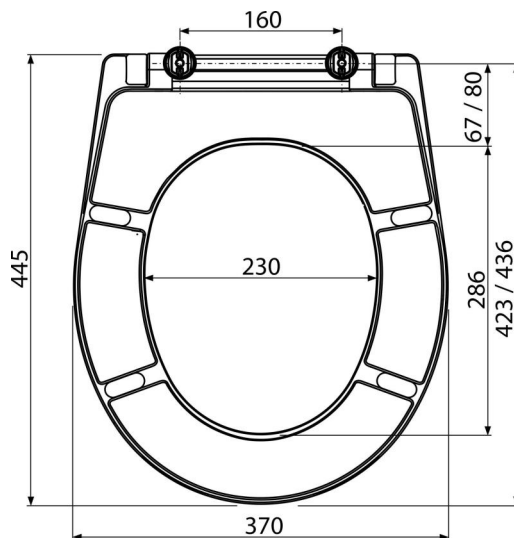

A601**WC daska Duroplast****Primena**

Za WC školjke prema tablici kompatibilnosti

Karakteristike

- Kolor-stabilan materijal
- Boja: bela
- Potpuno metalne šarke
- Materijal: duroplast sa antibakterijskim svojstvima (postignut česticama srebra)
- Jednostavan stezni sistem za brzu i laku ugradnju

Obim isporuke

- Šarke P096
- WC daska

Broj porudžbine, Logističke informacije

Šifra	EAN	Težina (komad pakovanje paleta)	Dimenzije (komad paleta)	Količina (pakovanje paleta)
A601	8595580537753	2,16 10,81 279,4 kg	375×462×57 475×385×295 mm	5 120 kom