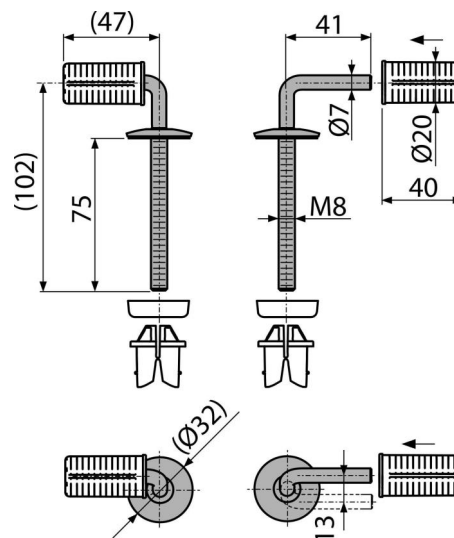

P096

Panty pro A601

Použití

Pro WC sedátko A601

Vlastnosti

- Díky otočení pantů možno délkově upravit přesah sedátka na WC míse
- Kovové tělo
- Rychloupínací systém pro rychlou a jednoduchou instalaci

Rozsah dodávky

- Čep 2 ks
- Nerezové tělo pantu 2 ks
- Rychloupínací matice 2 ks

Objednávací kód, Logistické informace

Kód	EAN	Hmotnost (kus balení paleta)	Rozměr (kus balení)	Množství (balení paleta)
P096	8595580537807	0,15 0,15 - kg	115x50x50 - mm	1 - ks