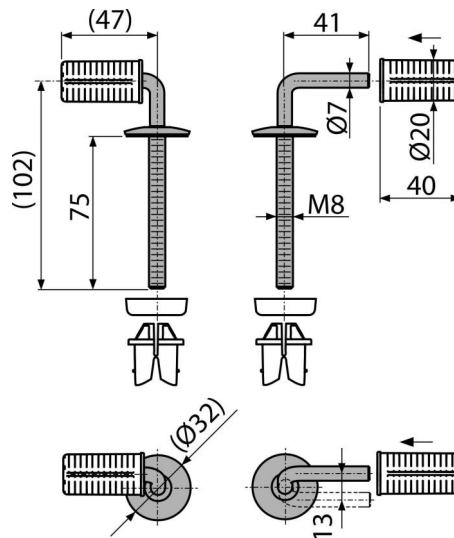

P096

A601-ის სამაგრები

განმარტება

უნიტაზის დასაჯდომი A60

დამახასიათებელი

- პეტლების ბრუნვის წყალობით, თქვენ შეგიძლიათ მარტივად დაარეგულიროთ დასაჯდომი უნიტაზის სიგრძის გასწვრივ
- ლითონის კორპუსი
- სწრაფად მოხსნადი სისტემა, მარტივი და იოლი დაყენებისთვის

კომპლექტის შემადგენლობა

- დამჭერი 2 ცალი.
- უჟანგავი ფოლადის პეტლების კორპუსი 2 ცალი.
- სწრაფი მოშვების ხრახნი 2 ცალი.

შეკვეთის ნომერი, ლოგისტიკური ინფორმაცია

კოდი	EAN	ნონა (ცალი შეფუთვა პლატაზე)	ზომები (ცალი შეფუთვა)	რაოდენობა (შეფუთვა პლატა)
P096	8595580537807	0,15 0,15 - კგ	115x50x50 - 88	1 - ცალი