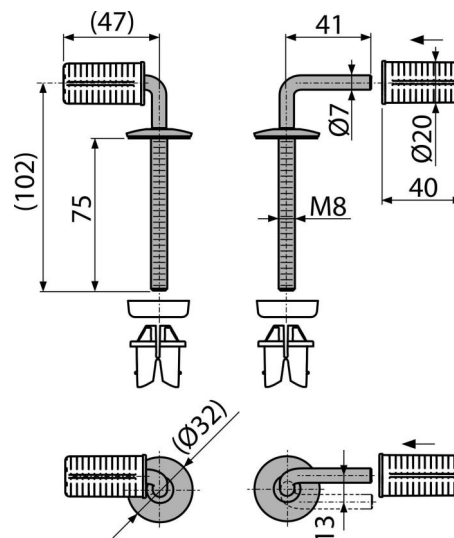

P096

Zawiasy do A601

Zastosowanie

Deska sedesowa A601

Cechy

- Dzięki rotacji można regulować długość siedziska na muszli klozetowej
- Metalowy korpus
- System do szybkiej i łatwej instalacji

Zakres dostawy

- Kołek 2 szt
- Obudowa zawiasu ze stali nierdzewnej 2 szt
- Szybkie nakrętki 2 szt

Numer zamówienia, Informacje logistyczne

Kod	EAN	Waga (sztuka pakowanie paleta)	Wymiary (sztuka pakowanie)	Ilość (pakowanie paleta)
P096	8595580537807	0,15 0,15 - kg	115x50x50 - mm	1 - szt

Gwarancje

2/2 lat *