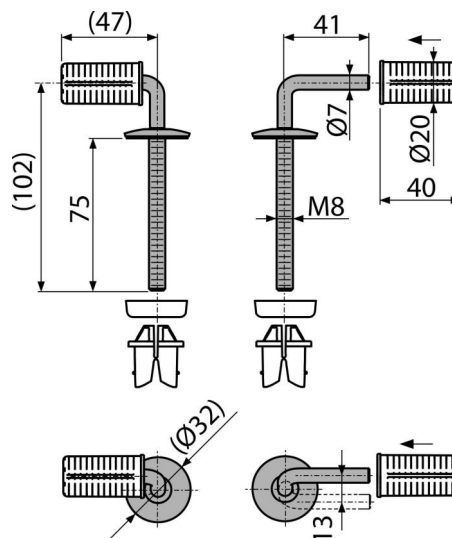

P096

Set fixare pentru A601

Aplicație

Pentru capacul WC A601

Caracteristici

- Datorită balamalelor rotative poate fi reglat pe vasul WC
- Corp metalic
- Sistem de înfiletare simplu pentru instalare rapidă

Conținutul pachetului

- Bold 2 buc
- Corp balama din oțel inoxidabil 2 buc
- Piuliță cu eliberare rapidă 2 buc

Detalii pentru comandă, Informații logistice

Cod	EAN	Greutate (buc ambalare palet)	Dimensiuni (buc ambalare)	Cantitate (ambalare palet)
P096	8595580537807	0,15 0,15 - kg	115x50x50 - mm	1 - buc