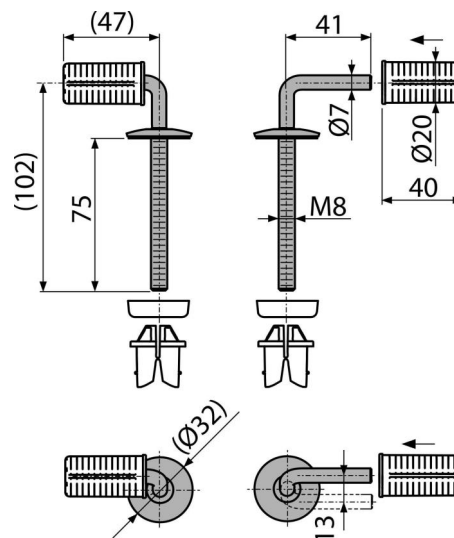

P096

Петли для А601

Область применения

Сиденье для унитаза А60

Характеристика

- Благодаря вращению петель можно легко отрегулировать сиденье по длине унитаза
- Металлический корпус
- Быстроразъемная система для быстрой и легкой установки

Содержание комплекта

- Штифт 2 шт.
- Корпус петель из нержавеющей стали 2 шт.
- Быстроразъемная гайка 2 шт.

Код заказа, Логистическая информация

Код	EAN	Вес (шт упаковка паллета)	Размеры (шт упаковка)	Количество (упаковка паллета)
P096	8595580537807	0,15 0,15 - кг	115×50×50 - мм	1 - шт