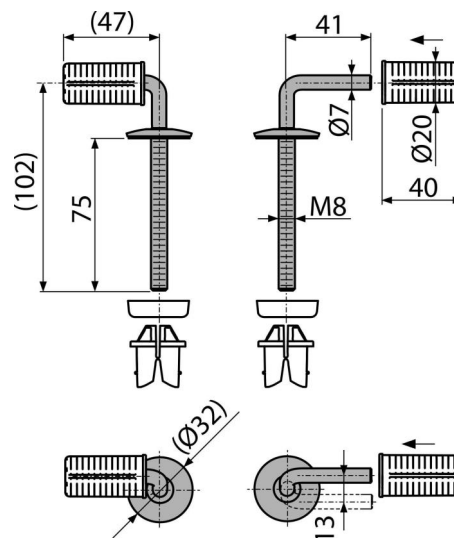

P096

Pánty pro A601

Použitie

Pre WC sedátko A601

Vlastnosti

- Vďaka otočeniu pántov možno dĺžkovo upraviť presah sedátka na WC mise
- Kovové telo
- Rýchloupínací systém pre rýchlu a jednoduchú inštaláciu

Rozsah dodávky

- Čap 2 ks
- Nerezové telo pántu 2 ks
- Rýchloupínacia matica 2 ks

Objednací kód, Logistické informácie

Kód	EAN	Hmotnosť (kus balenie paleta)	Rozmer (kus balenie)	Množstvo (balenie paleta)
P096	8595580537807	0,15 0,15 - kg	115x50x50 - mm	1 - ps