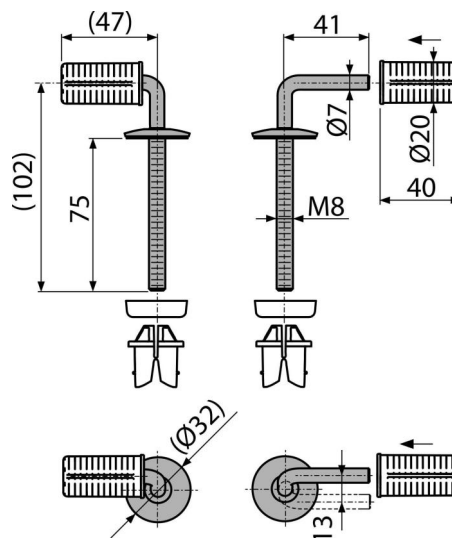

P096

Okovi za A601

Primena

Za WC dasku A601

Karakteristike

- Zahvaljujući rotirajućim šarkama možete prilagoditi dužinu preklapanja daske na WC školjci
- Metalno telo
- Jednostavan stezni sistem za brzu i laku ugradnju

Obim isporuke

- Igla 2 kom
- Telo šarke od nerđajućeg čelika 2 kom
- Matica za brzo otpuštanje 2 kom

Broj porudžbine, Logističke informacije

Šifra	EAN	Težina (komad pakovanje paleta)	Dimenzije (komad paleta)	Količina (pakovanje paleta)
P096	8595580537807	0,15 0,15 - kg	115×50×50 - mm	1 - kom