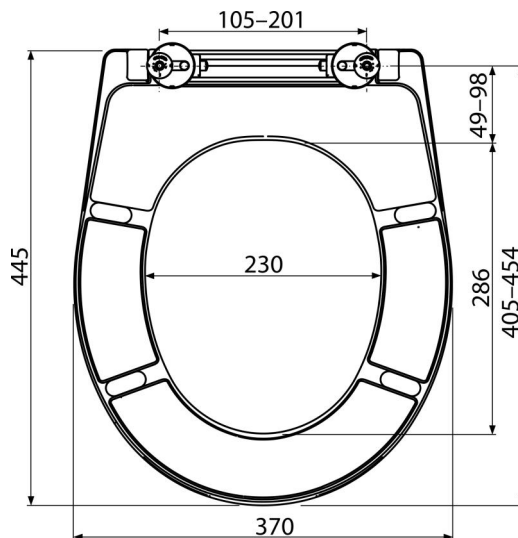

A602

Тоалетна седалка универсална, Duroplast

Приложение

За тоалетни чинии според таблицата за съвместимост

Характеристики

- Цветоустойчив материал
- Цвят: бял
- CLICK система - лесно почистване на керамиката благодарение на функцията за премахване на седалката
- Метални панци с бяла пластмасова капачка, универсално регулируеми в две оси
- Материал: дурупласт с антибактериални свойства (постигнат чрез сребърни съединения)
- Възможност за затягане на пантата отгоре с отвертка

Обхват на доставката

- Панци P106B
- Тоалетна седалка

Продуктов код, Логистична информация

Код	EAN	Тегло (брой опаковка палет)	Размери (брой опаковка)	Количество (опаковка палет)
A602	8595580537814	2,21 11,05 285,1 кг	375x57x462 475x385x295 мм	5 120 бр