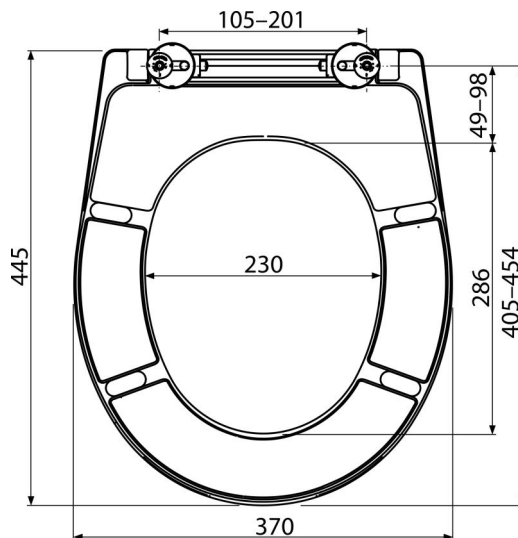

A602

Тоалетна седалка универсална, Duroplast

Приложение

За тоалетни чинии според таблицата за съвместимост

Характеристики

- Цветоустойчив материал
- Цвят: бял
- CLICK система - лесно почистване на керамиката благодарение на функцията за премахване на седалката
- Метални панти с бяла пластмасова капачка, универсално регулируеми в две оси
- Материал: дурупласт с антибактериални свойства (постигнат чрез сребърни съединения)
- Възможност за затягане на пантата отгоре с отвертка

Обхват на доставката

- Панти P106B
- Тоалетна седалка

Продуктов код, Логистична информация

Код	EAN	Тегло (брой опаковка палет)	Размери (брой опаковка)	Количество (опаковка палет)
A602	8595580537814	2,21 11,05 285,1 кг	375x57x462 475x385x295 мм	5 120 бр