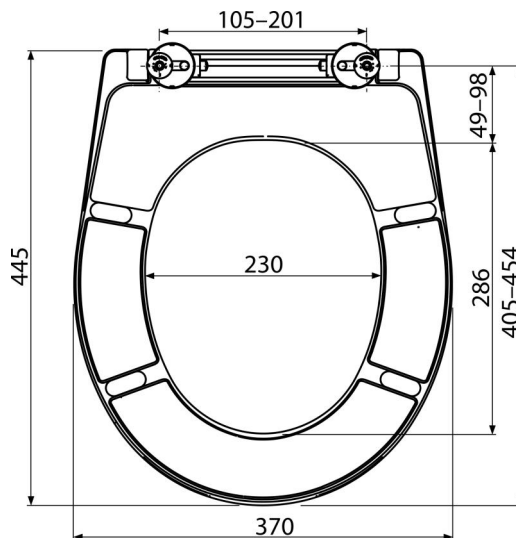

A602

Тоалетна седалка универсална, Duroplast

Приложение

За тоалетни чинии според таблицата за съвместимост

Характеристики

- Цветоустойчив материал
- Цвят: бял
- CLICK система - лесно почистване на керамиката благодарение на функцията за премахване на седалката
- Метални панци с бяла пластмасова капачка, универсално регулируеми в две оси
- Материал: дурупласт с антибактериални свойства (постигнат чрез сребърни съединения)
- Възможност за затягане на пантата отгоре с отвертка

Обхват на доставката

- Панци P106B
- Тоалетна седалка

Продуктов код, Логистична информация

Код	EAN	Тегло (брой опаковка палет)	Размери (брой опаковка)	Количество (опаковка палет)
A602	8595580537814	2,21 11,05 285,1 кг	375x57x462 475x385x295 мм	5 120 бр