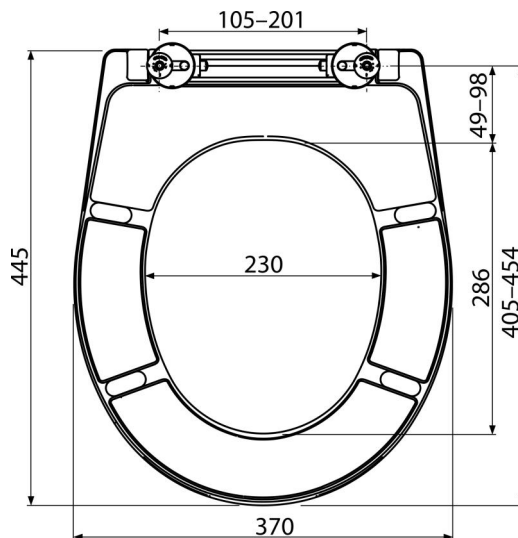

# A602

WC sedátko univerzální, Duroplast

### Objednací kód, Logistické informace

Kód	EAN	Hmotnost (kus   balení   paleta)	Rozměr (kus   balení)	Množství (balení   paleta)
A602	8595580537814	2,21   11,05   285,1 kg	375x57x462   475x385x295 mm	5   120 ks