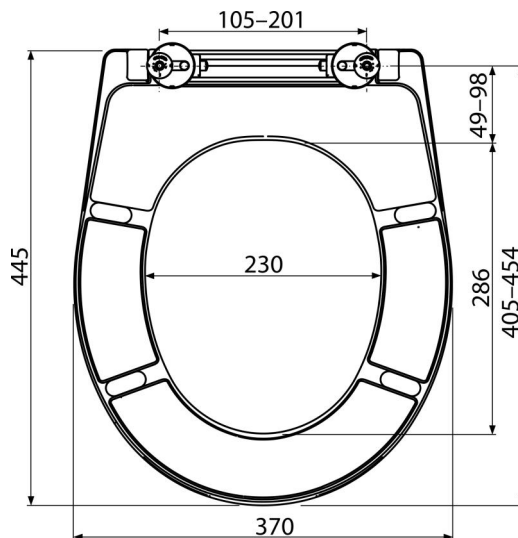

A602

Univerzális WC ülőke, Duroplast

Alkalmazás

A kompatibilitási táblázat szerinti WC csészéhez

Jellemzők

- Szintálló anyag
- Szín: fehér
- CLICK-rendszer – könnyen tisztítható kerámia, köszönhető a gyorsan levehető ülőkének
- Fém pántok fehér műanyag kupakkal univerzálisan állítható
- Anyag: duroplast antibakteriális hatással (ezüstöt tartalmazó vegyületek biztosításával)
- A pánt behúzása fentről csavarhúzóval

Csomag tartalma

- Pántok P106B
- WC ülőke

Rendelési szám, Logisztikai információk

Kód	EAN	Súly (db csomagolás paletta)	Méret (db csomagolás)	Mennyiség (csomagolás paletta)
A602	8595580537814	2,21 11,05 285,1 kg	375x57x462 475x385x295 mm	5 120 db