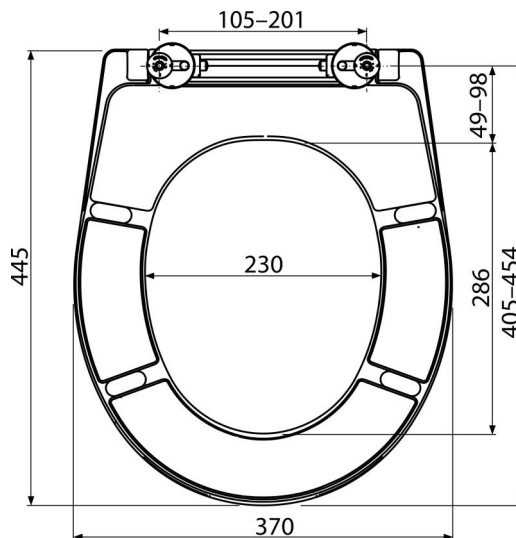

A602

Deska sedesowa uniwersalna, Duroplast

**Zastosowanie**

Do WC misek według tabel zgodności

Cechy

- Materiał odporny na zmianę koloru
- Kolor: biały
- System CLICK – łatwość czyszczenia ceramiki dzięki możliwości szybkiego demontażu deski
- Metalowe zawiasy z białym plastikowym kapturkiem uniwersalnie regulowane w dwóch osiach
- Materiał: termoutwardzalny o właściwościach antybakteryjnych (związki zawierające srebro)
- Istnieje możliwość dokręcenia zawiasu za pomocą śrubokrętu od góry

Zakres dostawy

- Zawiasy P106B
- Deska sedesowa

Numer zamówienia, Informacje logistyczne

Kod	EAN	Waga (sztuka pakowanie paleta)	Wymiary (sztuka pakowanie)	Ilość (pakowanie paleta)
A602	8595580537814	2,21 11,05 285,1 kg	375×57×462 475×385×295 mm	5 120 szt