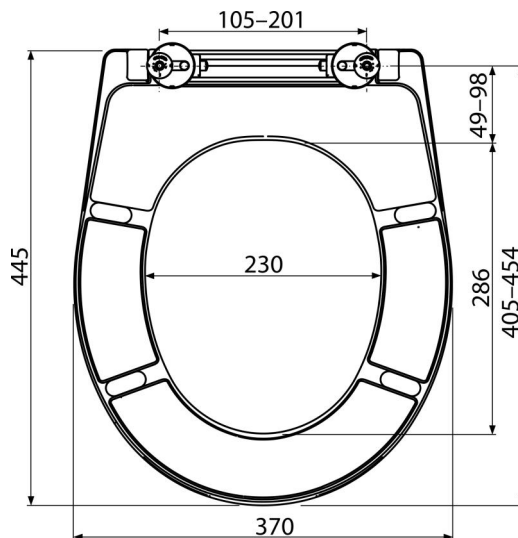

A602

Capac WC universal, Duroplast

Aplicație

Pentru vase WC în conformitate cu tabelele de compatibilitate

Caracteristici

- Material rezistent la decolorare
- Culoare: alb
- Sistem CLICK – ceramica este mai ușor de curățat datorită funcției de detașare a capacului
- Balamale de metal cu capac de plastic alb reglabile pe două axe
- Material: duroplast cu proprietăți antibacteriene (compuși de argint)
- Posibilitatea de strângere a balamalei de sus cu ajutorul unei șurubelnițe

Conținutul pachetului

- balamalele P106B
- Capac WC

Detalii pentru comandă, Informații logistice

Cod	EAN	Greutate (buc ambalare palet)	Dimensiuni (buc ambalare)	Cantitate (ambalare palet)
A602	8595580537814	2,21 11,05 285,1 kg	375x57x462 475x385x295 mm	5 120 buc