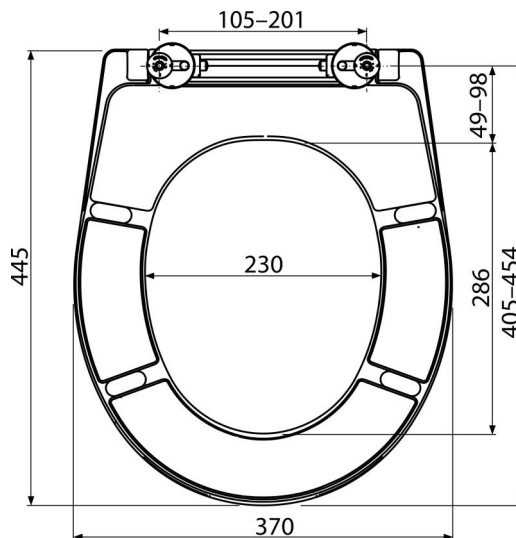

A602**Capac WC universal, Duroplast****Aplicație**

Pentru vase WC în conformitate cu tabelele de compatibilitate

Caracteristici

- Material rezistent la decolorare
- Culoare: alb
- Sistem CLICK – ceramica este mai ușor de curățat datorită funcției de detașare a capacului
- Balamale de metal cu capac de plastic alb reglabile pe două axe
- Material: duroplast cu proprietăți antibacteriene (compuși de argint)
- Posibilitatea de strângere a balamalei de sus cu ajutorul unei șurubelnițe

Conținutul pachetului

- balamalele P106B
- Capac WC

Detalii pentru comandă, Informații logistice

Cod	EAN	Greutate (buc ambalare palet)	Dimensiuni (buc ambalare)	Cantitate (ambalare palet)
A602	8595580537814	2,21 11,05 285,1 kg	375x57x462 475x385x295 mm	5 120 buc