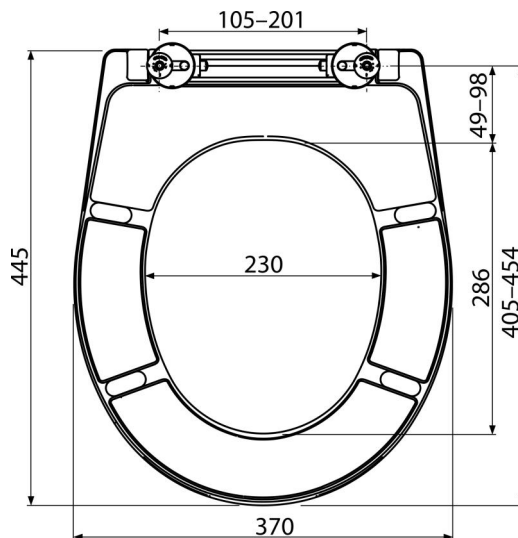

A602**Capac WC universal, Duroplast****Aplicație**

Pentru vase WC în conformitate cu tabelele de compatibilitate

Caracteristici

- Material rezistent la decolorare
- Culoare: alb
- Sistem CLICK – ceramica este mai ușor de curățat datorită funcției de detașare a capacului
- Balamale de metal cu capac de plastic alb reglabile pe două axe
- Material: duroplast cu proprietăți antibacteriene (compuși de argint)
- Posibilitatea de strângere a balamalei de sus cu ajutorul unei șurubelnițe

Conținutul pachetului

- balamalele P106B
- Capac WC

Detalii pentru comandă, Informații logistice

Cod	EAN	Greutate (buc ambalare palet)	Dimensiuni (buc ambalare)	Cantitate (ambalare palet)
A602	8595580537814	2,21 11,05 285,1 kg	375x57x462 475x385x295 mm	5 120 buc