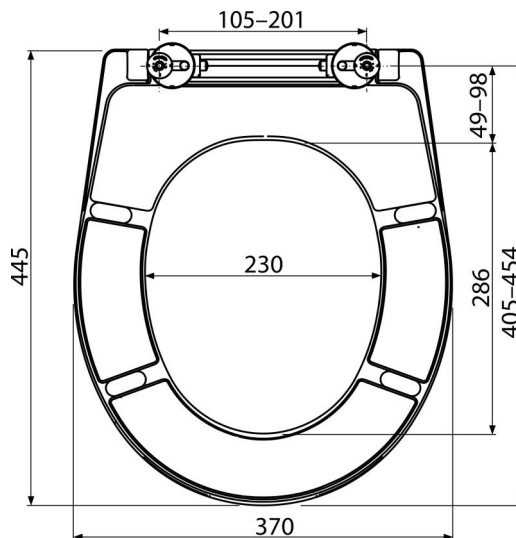

A602

Capac WC universal, Duroplast

Aplicație

Pentru vase WC în conformitate cu tabelele de compatibilitate

Caracteristici

- Material rezistent la decolorare
- Culoare: alb
- Sistem CLICK – ceramica este mai ușor de curățat datorită funcției de detașare a capacului
- Balamale de metal cu capac de plastic alb reglabile pe două axe
- Material: duroplast cu proprietăți antibacteriene (compuși de argint)
- Posibilitatea de strângere a balamalei de sus cu ajutorul unei șurubelnițe

Conținutul pachetului

- balamalele P106B
- Capac WC

Detalii pentru comandă, Informații logistice

Cod	EAN	Greutate (buc ambalare palet)	Dimensiuni (buc ambalare)	Cantitate (ambalare palet)
A602	8595580537814	2,21 11,05 285,1 kg	375x57x462 475x385x295 mm	5 120 buc