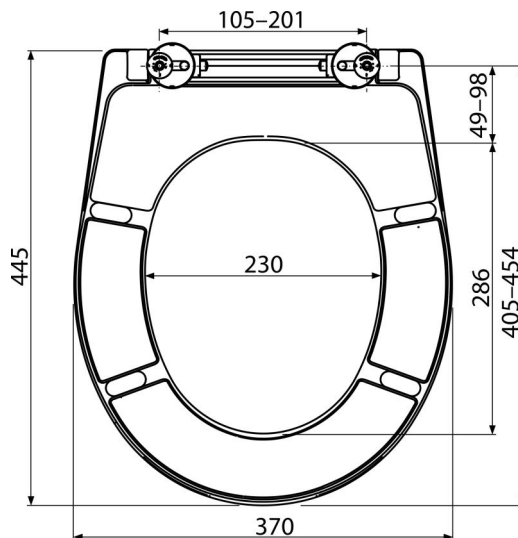

A602

WC sedátko univerzálne, Duroplast

**Použitie**

Pre WC misy podľa tabuľky kompatibility

Vlastnosti

- Farebne stály materiál
- Farba: biela
- CLICK systém – ľahko čistiteľná keramika vďaka rýchlo odnímateľnému sedátku
- Kovové pánty s bielou plastovou krytkou univerzálne nastaviteľné v dvoch osiach
- Materiál: duroplast s antibakteriálnymi vlastnosťami (zabezpečené obsahom zliučín stříbra)
- Možnosť dotiahnutia pántu skrutkovačom zhora

Rozsah dodávky

- Pánty P106B
- WC sedátko

Objednací kód, Logistické informácie

Kód	EAN	Hmotnosť (kus balenie paleta)	Rozmer (kus balenie)	Množstvo (balenie paleta)
A602	8595580537814	2,21 11,05 285,1 kg	375x57x462 475x385x295 mm	5 120 ks