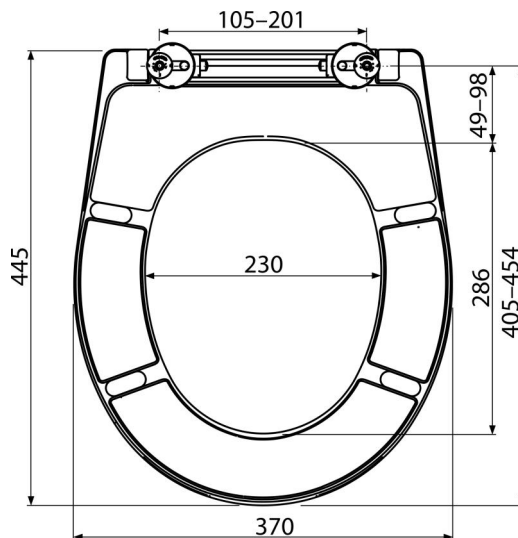

# A602

WC daska univerzalna, Duroplast

### Primena

Za WC školjke prema tablici kompatibilnosti

### Broj porudžbine, Logističke informacije

Šifra	EAN	Težina (komad   pakovanje   paleta)	Dimenzije (komad   paleta)	Količina (pakovanje   paleta)
A602	8595580537814	2,21   11,05   285,1 kg	375x57x462   475x385x295 mm	5   120 kom