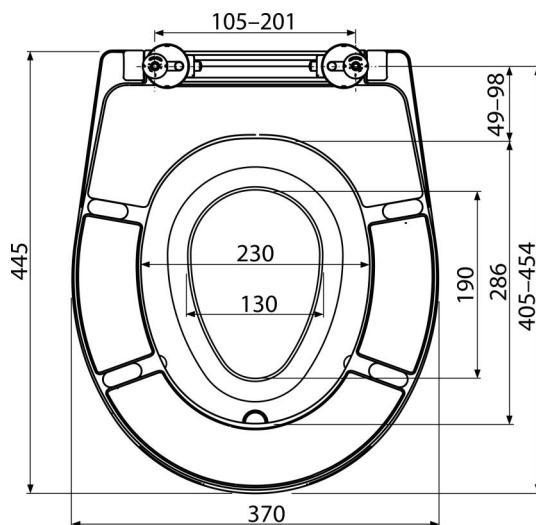

A603

Тоалетна седалка универсална със сваляема детска приставка, Duroplast

Приложение

За тоалетни чинии според таблицата за съвместимост

Характеристики

- Цветоустойчив материал
- Цвят: бял
- CLICK система - лесно почистване на керамиката благодарение на функцията за премахване на седалката
- Монтирана вложка
- Метални панти с бяла пластмасова капачка, универсално регулируеми в две оси
- Материал на вложката: полипропилен с антибактериални свойства
- Материал: дуропласт с антибактериални свойства (постигнат чрез сребърни съединения)
- Възможност за затягане на пантата отгоре с отвертка
- Вложката е прикрепена към капака на седалката от магнита и може да бъде премахната, когато вече не е необходима

Обхват на доставката

- Сменяема вложка
- Панти P106B
- Тоалетна седалка

Продуктов код, Логистична информация

Код	EAN	Тегло (брой опаковка палет)	Размери (брой опаковка)	Количество (опаковка палет)
A603	8595580537821	2,80 14,00 356,0 кг	375x57x462 475x385x295 мм	5 120 бр