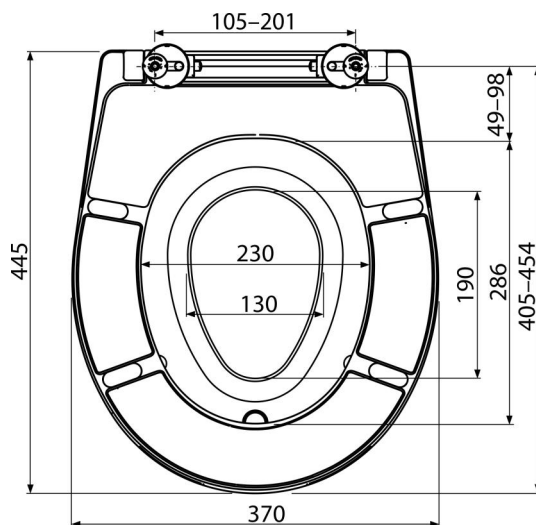

A603

WC sedátko univerzální s integrovanou vložkou, Duroplast

Použití

Pro WC mísy dle tabulky kompatibility

Vlastnosti

- Barevně stálý materiál
- Barva: bílá
- CLICK systém – lehce čistitelná keramika díky rychle odejmutelnému sedátku
- Integrovaná vložka
- Kovové panty s bílou plastovou krytkou univerzálně stavitelné ve dvou osách
- Materiál vložky: polypropylen s antibakteriálními vlastnostmi
- Materiál: duroplast s antibakteriálními vlastnostmi (zajištěny obsahem sloučenin stříbra)
- Možnost dotažení pantu šroubovákem shora
- Vložka je přichycena k vrchní části magnetem a lze ji vyjmout v případě, že již není potřeba

Rozsah dodávky

- Odnímatelná vložka
- Panty P106B
- Sedátko

Objednací kód, Logistické informace

Kód	EAN	Hmotnost (kus balení paleta)	Rozměr (kus balení)	Množství (balení paleta)
A603	8595580537821	2,80 14,00 356,0 kg	375×57×462 475×385×295 mm	5 120 ks