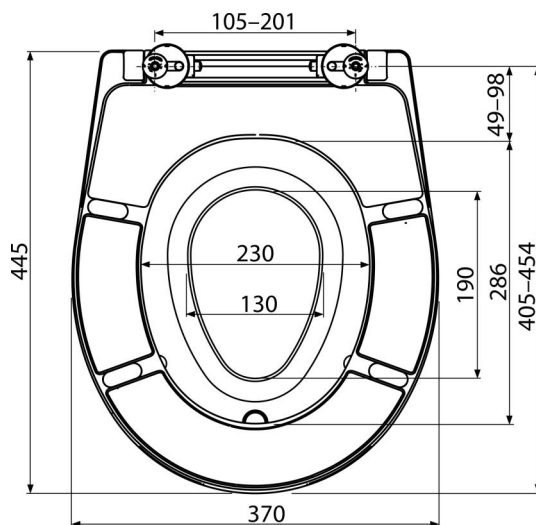

**A603**

Univerzális WC ülőke integrált betéttel, Duroplast

**Alkalmazás**

A kompatibilitási táblázat szerinti WC csészéhez

**Jellemzők**

- Szintálló anyag
- Szín: fehér
- CLICK-rendszer – könnyen tisztítható kerámia, köszönhető a gyorsan levehető ülőkének
- Integrált betét
- Fém pántok fehér műanyag kupakkal univerzálisan állítható
- Anyag: polipropilén antibakteriális hatással
- Anyag: duroplast antibakteriális hatással (ezüstöt tartalmazó vegyületek biztosításával)
- A pánt behúzása fentről csavarhúzóval
- A gyermekbetét mágnes segítségével csatlakozik, és el lehet távolítani, ha már nincs rá szükség

**Csomag tartalma**

- Kivehető betét
- Pántok P106B
- WC ülőke

**Rendelési szám, Logisztikai információk**

Kód	EAN	Súly (db   csomagolás   paletta)	Méret (db   csomagolás)	Mennyiség (csomagolás   paletta)
A603	8595580537821	2,80   14,00   356,0 kg	375×57×462   475×385×295 mm	5   120 db