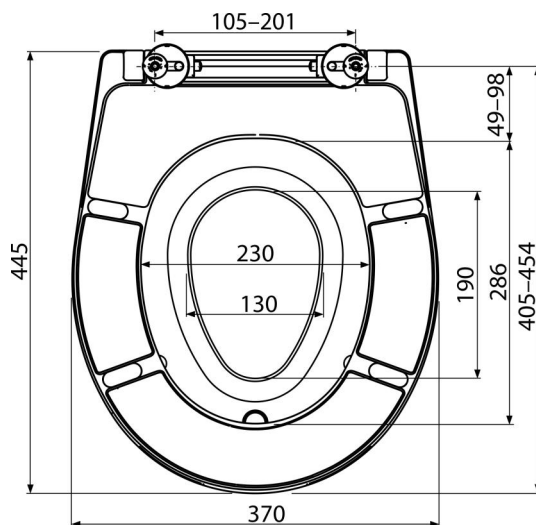

A603

Uniwersalna deska sedesowa ze zintegrowaną wkładką, Duroplast

Zastosowanie

Do WC misek według tabel zgodności

Cechy

- Materiał odporny na zmianę koloru
- Kolor: biały
- System CLICK – łatwość czyszczenia ceramiki dzięki możliwości szybkiego demontażu deski
- Zintegrowana wkładka
- Metalowe zawiasy z białym plastikowym kapturkiem uniwersalnie regulowane w dwóch osiach
- Materiał wkładki: polipropylen o właściwościach antibakteryjnych
- Materiał: termoutwardzalny o właściwościach antibakteryjnych (związki zawierające srebro)
- Istnieje możliwość dokręcenia zawiasu za pomocą śrubokrętu od góry
- Wkładka dziecięca jest przymocowana do górnej części deski magnesem i może być usunięta, gdy nie jest już potrzebna

Zakres dostawy

- Wyjmowana wkładka
- Zawiasy P106B
- Deska sedesowa

Numer zamówienia, Informacje logistyczne

Kod	EAN	Waga (sztuka pakowanie paleta)	Wymiary (sztuka pakowanie)	Ilość (pakowanie paleta)
A603	8595580537821	2,80 14,00 356,0 kg	375x57x462 475x385x295 mm	5 120 szt