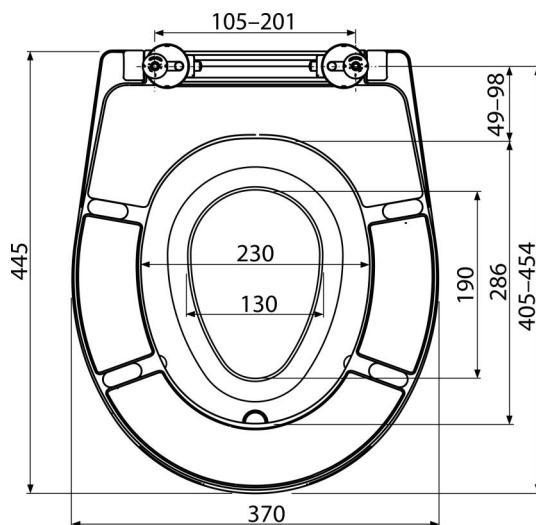

# A603

Uniwersalna deska sedesowa ze zintegrowaną wkładką, Duroplast

## Cechy

- Materiał odporny na zmianę koloru
- Kolor: biały
- System CLICK – łatwość czyszczenia ceramiki dzięki możliwości szybkiego demontażu deski
- Zintegrowana wkładka
- Metalowe zawiasy z białym plastikowym kapturkiem uniwersalnie regulowane w dwóch osiach
- Materiał wkładki: polipropylen o właściwościach antibakteryjnych
- Materiał: termoutwardzalny o właściwościach antibakteryjnych (związki zawierające srebro)
- Istnieje możliwość dokręcenia zawiasu za pomocą śrubokrętu od góry
- Wkładka dziecięca jest przymocowana do górnej części deski magnesem i może być usunięta, gdy nie jest już potrzebna

## Numer zamówienia, Informacje logistyczne

Kod	EAN	Waga (sztuka   pakowanie   paleta)	Wymiary (sztuka   pakowanie)	Ilość (pakowanie   paleta)
A603	8595580537821	2,80   14,00   356,0 kg	375x57x462   475x385x295 mm	5   120 szt