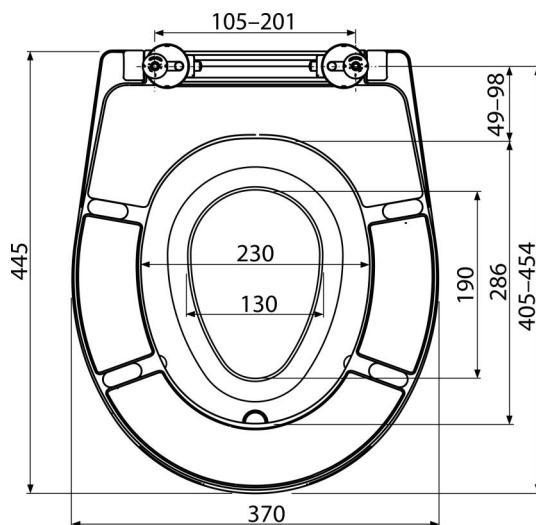

A603**Capac WC universal cu insert, Duroplast****Aplicație**

Pentru vase WC în conformitate cu tabelele de compatibilitate

Caracteristici

- Material rezistent la decolorare
- Culoare: alb
- Sistem CLICK – ceramica este mai ușor de curățat datorită funcției de detașare a capacului
- Adaptor integrat
- Balamale de metal cu capac de plastic alb reglabile pe două axe
- Material: polipropilenă cu proprietăți antibacteriene
- Material: duroplast cu proprietăți antibacteriene (compuși de argint)
- Posibilitatea de strângere a balamalei de sus cu ajutorul unei șurubelnițe
- Capacul se atașează magnetic în partea de sus și poate fi demontat atunci când nu mai este necesar

Conținutul pachetului

- Adaptor detașabil
- balamalele P106B
- Capac WC

Detalii pentru comandă, Informații logistice

| Cod | EAN | Greutate (buc ambalare palet) | Dimensiuni (buc ambalare) | Cantitate (ambalare palet) |
|------|---------------|--------------------------------------|--------------------------------|---------------------------------|
| A603 | 8595580537821 | 2,80 14,00 356,0 kg | 375×57×462 475×385×295 mm | 5 120 buc |