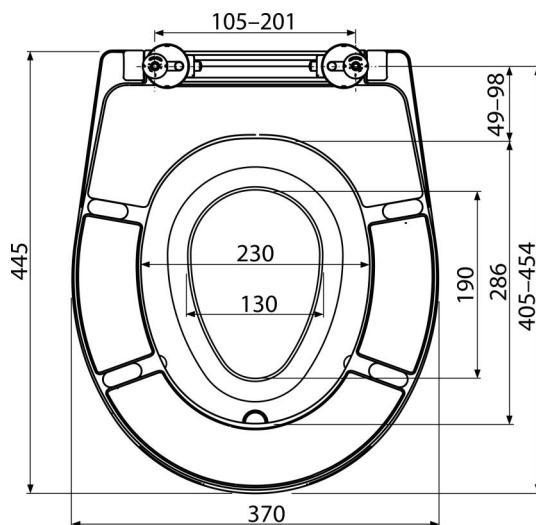

# A603

Сиденье для унитаза универсальное со встроенным вкладышем, Дюропласт

### Содержание комплекта

- Съёмный вкладыш
- Петли P106B
- Сиденье для унитаза

### Код заказа, Логистическая информация

Код	EAN	Вес (шт   упаковка   паллета)	Размеры (шт   упаковка)	Количество (упаковка   паллета)
A603	8595580537821	2,80   14,00   356,0 кг	375x57x462   475x385x295 MM	5   120 шт