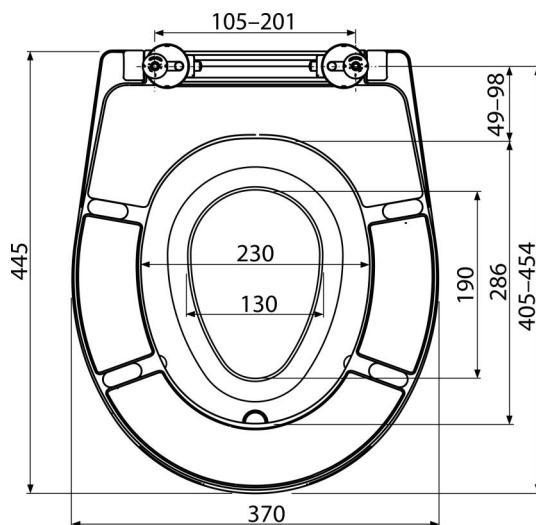

A603

WC sedátko univerzálne s integrovanou vložkou, Duroplast

Použitie

Pre WC misy podľa tabuľky kompatibility

Vlastnosti

- Farebne stály materiál
- Farba: biela
- CLICK systém – ľahko čistiteľná keramika vďaka rýchlo odnímateľnému sedátku
- Integrovaná vložka
- Kovové pánty s bielou plastovou krytkou univerzálne nastaviteľné v dvoch osiach
- Materiál vložky: polypropylén s antibakteriálnymi vlastnosťami
- Materiál: duroplast s antibakteriálnymi vlastnosťami (zabezpečené obsahom zlúčenín striebra)
- Možnosť dotiahnutia pántu skrutkovačom zhora
- Vložka je prichytená k vrchnej časti magnetom a možno ju vybrať v prípade, že už nie je potreba

Rozsah dodávky

- Odnímateľná vložka
- Pánty P106B
- WC sedátko

Objednací kód, Logistické informácie

Kód	EAN	Hmotnosť (kus balenie paleta)	Rozmer (kus balenie)	Množstvo (balenie paleta)
A603	8595580537821	2,80 14,00 356,0 kg	375×57×462 475×385×295 mm	5 120 ks