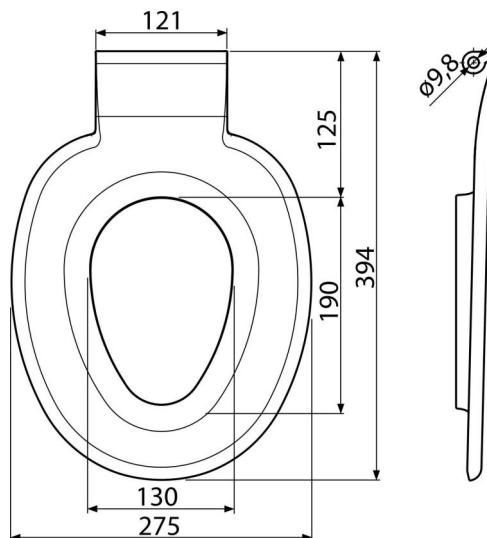

# P102

Детска тоалетна седалка – вложка

### Обхват на доставката

- Тоалетна седалка

### Продуктов код, Логистична информация

Код	EAN	Тегло (брой   опаковка   палет)	Размери (брой   опаковка)	Количество (опаковка   палет)
P102	8595580537852	0,29   5,78   112,4 кг	394x30x275   590x430x390 мм	20   320 бр