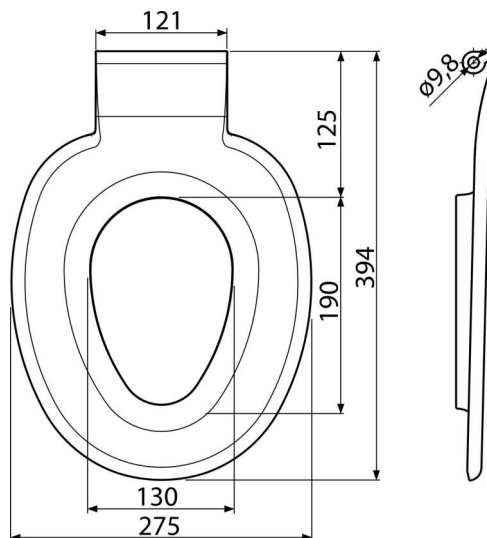

P102

Детска тоалетна седалка – вложка

Приложение

За тоалетни седалки A603, A606

Характеристики

- Антибактериално покритие
- Цвят: бял
- Лесен монтаж и сваляне на шарнирния щифт
- Съвместим с A602 и A604, но седалката за дете не се захваща към капака на тези модели
- Материал: полипропилен с антибактериални свойства (постигнат чрез сребърни съединения)

Обхват на доставката

- Тоалетна седалка

Продуктов код, Логистична информация

Код	EAN	Тегло (брой опаковка палет)	Размери (брой опаковка)	Количество (опаковка палет)
P102	8595580537852	0,29 5,78 112,4 кг	394x30x275 590x430x390 мм	20 320 бр