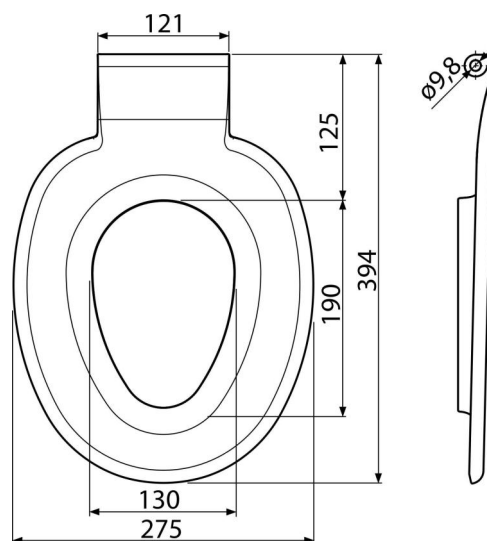

P102

WC sedátko – integrovaná vložka

Použití

Pro WC sedátko A603, A606

Vlastnosti

- Barva: bílá
- Jednoduchá instalace i deinstalace z čepu pantů
- Kompatibilní i s A602 a A604, integrovaná vložka však nebude držet na víku sedátka
- Materiál: polypropylen

Rozsah dodávky

- Sedátko

Objednací kód, Logistické informace

Kód	EAN	Hmotnost (kus balení paleta)	Rozměr (kus balení)	Množství (balení paleta)
P102	8595580537852	0,29 5,78 112,4 kg	394x30x275 590x430x390 mm	20 320 ks