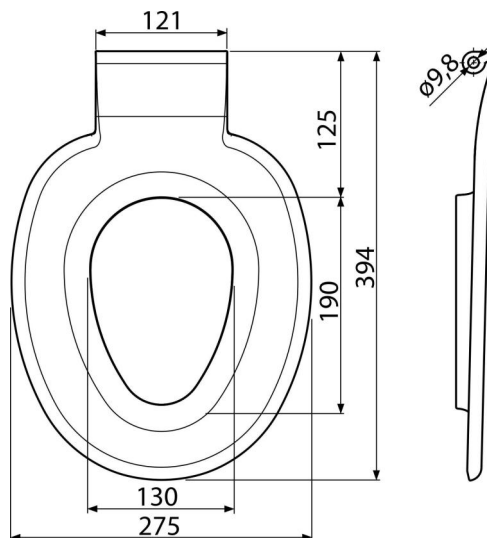

P102

WC sedátko – integrovaná vložka

Použití

Pro WC sedátko A603, A606

Vlastnosti

- Antibakteriální povrchová úprava
- Barva: bílá
- Jednoduchá instalace i deinstalace z čepu pantů
- Kompatibilní i s A602 a A604, integrovaná vložka však nebude držet na víku sedátka
- Materiál: polypropylen s antibakteriálními vlastnostmi (zajištěny obsahem sloučenin stříbra)

Rozsah dodávky

- Sedátko

Objednací kód, Logistické informace

Kód	EAN	Hmotnost (kus balení paleta)	Rozměr (kus balení)	Množství (balení paleta)
P102	8595580537852	0,29 5,78 112,4 kg	394×30×275 590×430×390 mm	20 320 ks