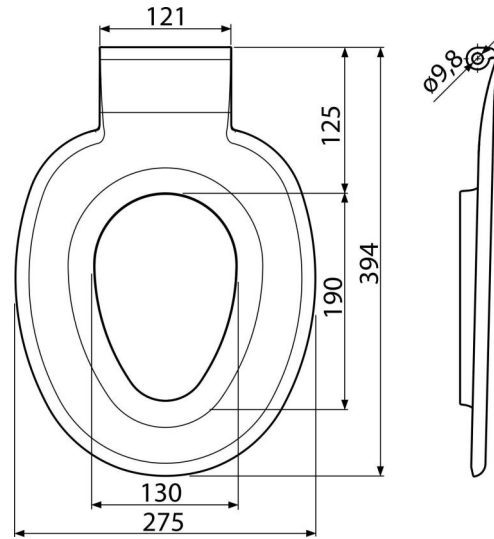

P102

WC-Sitz für Kinder

Anwendung

Für WC-Sitz A603, A606

Eigenschaften

- Antibakterielle Oberflächenbehandlung
- Farbe: weiß
- Einfache Installation sowie Ausbau aus dem Scharnierzapfen
- Auch mit A602 und A604 kompatibel, die integrierte Einlage hält jedoch nicht
- Material: Polypropylen mit antibakteriellen Eigenschaften (durch Gehalt an Silberverbindung gewährleistet)

Verpackungsinhalt

- WC-Sitz

Bestellnummer, Logistische Informationen

Code	EAN	Gewicht (stück menge palette)	Maße (stück menge)	Verpackung (menge palette)
P102	8595580537852	0,29 5,78 112,4 kg	394×30×275 590×430×390 mm	20 320 Stk.